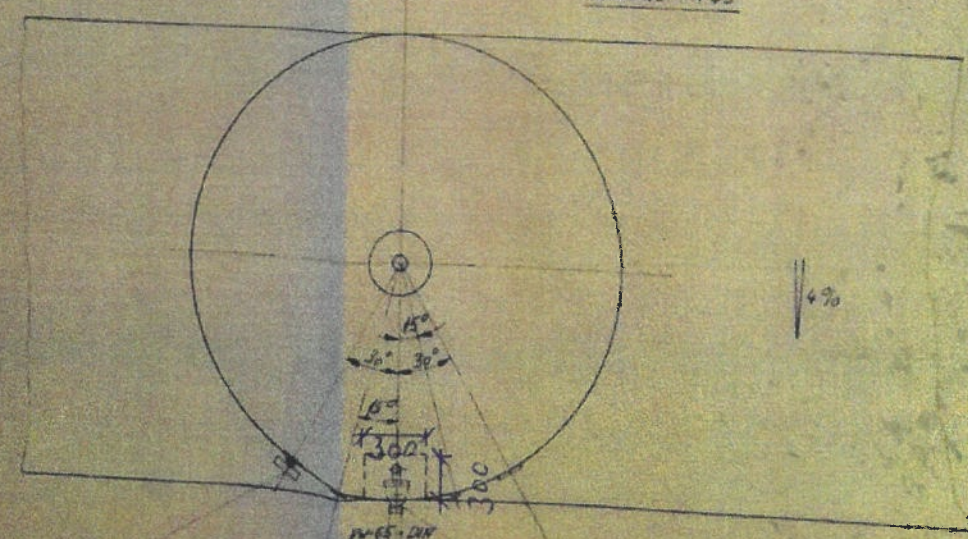

EINGEGANGEN

30. SEP. 2020

Thermometer - Inhaltanzeiger (Flansch S-TA 28 900)  
Wandverschluss 1/2 A (FR 45)  
für Ruhrwerk

Auslauf (Kugelhahn M 65 - DIN)