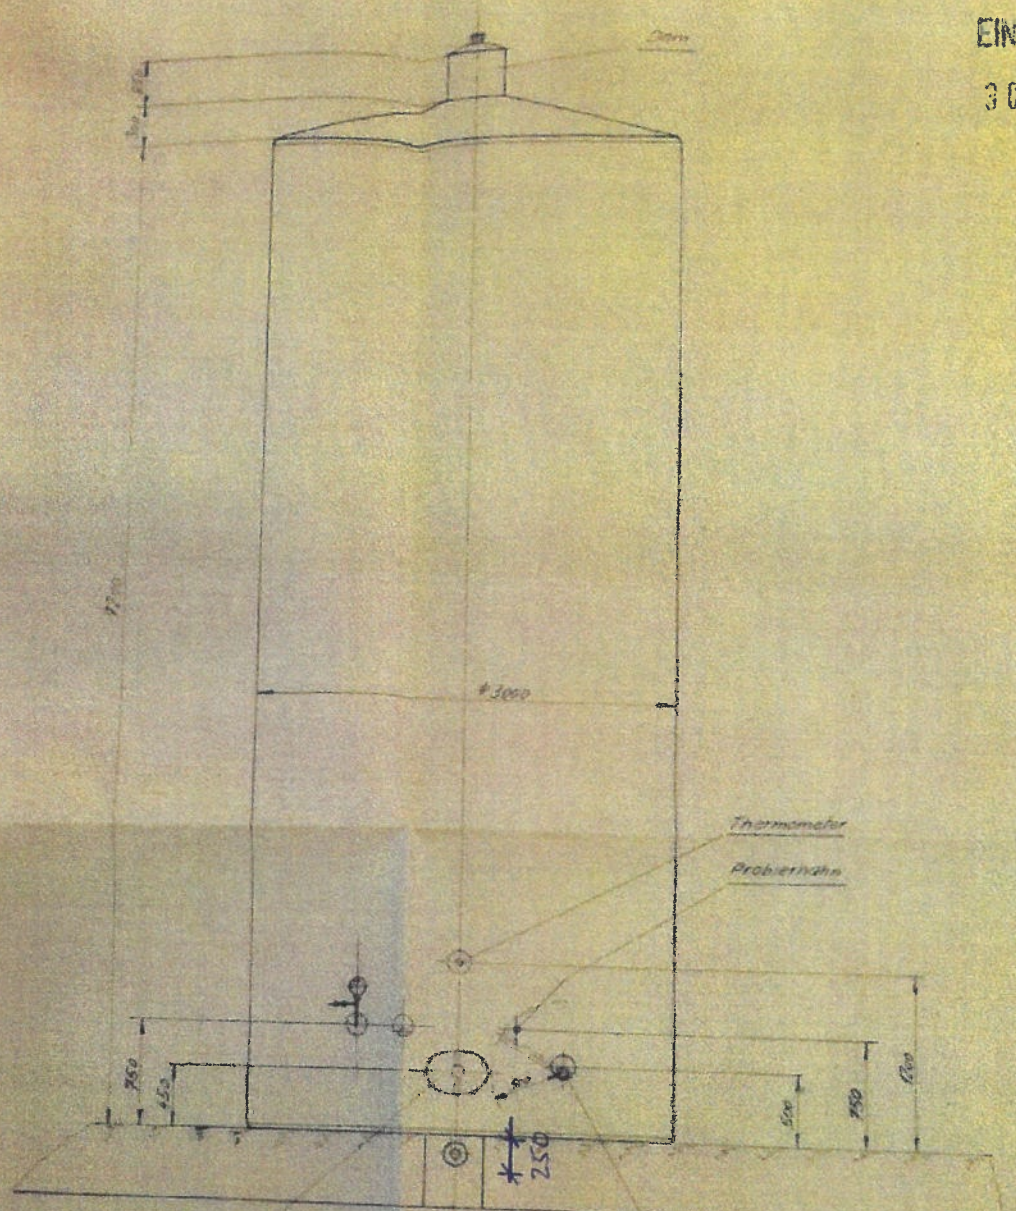

EINGEGANGEN

30. SEP. 2020

Thermometer - Inhaltanzeiger (Flansch S-TA 28 900)  
Wandverschluss 1/2 A (FR 45)  
für Ruhrwerk

Auslauf (Kugelhahn M 65 - DIN)