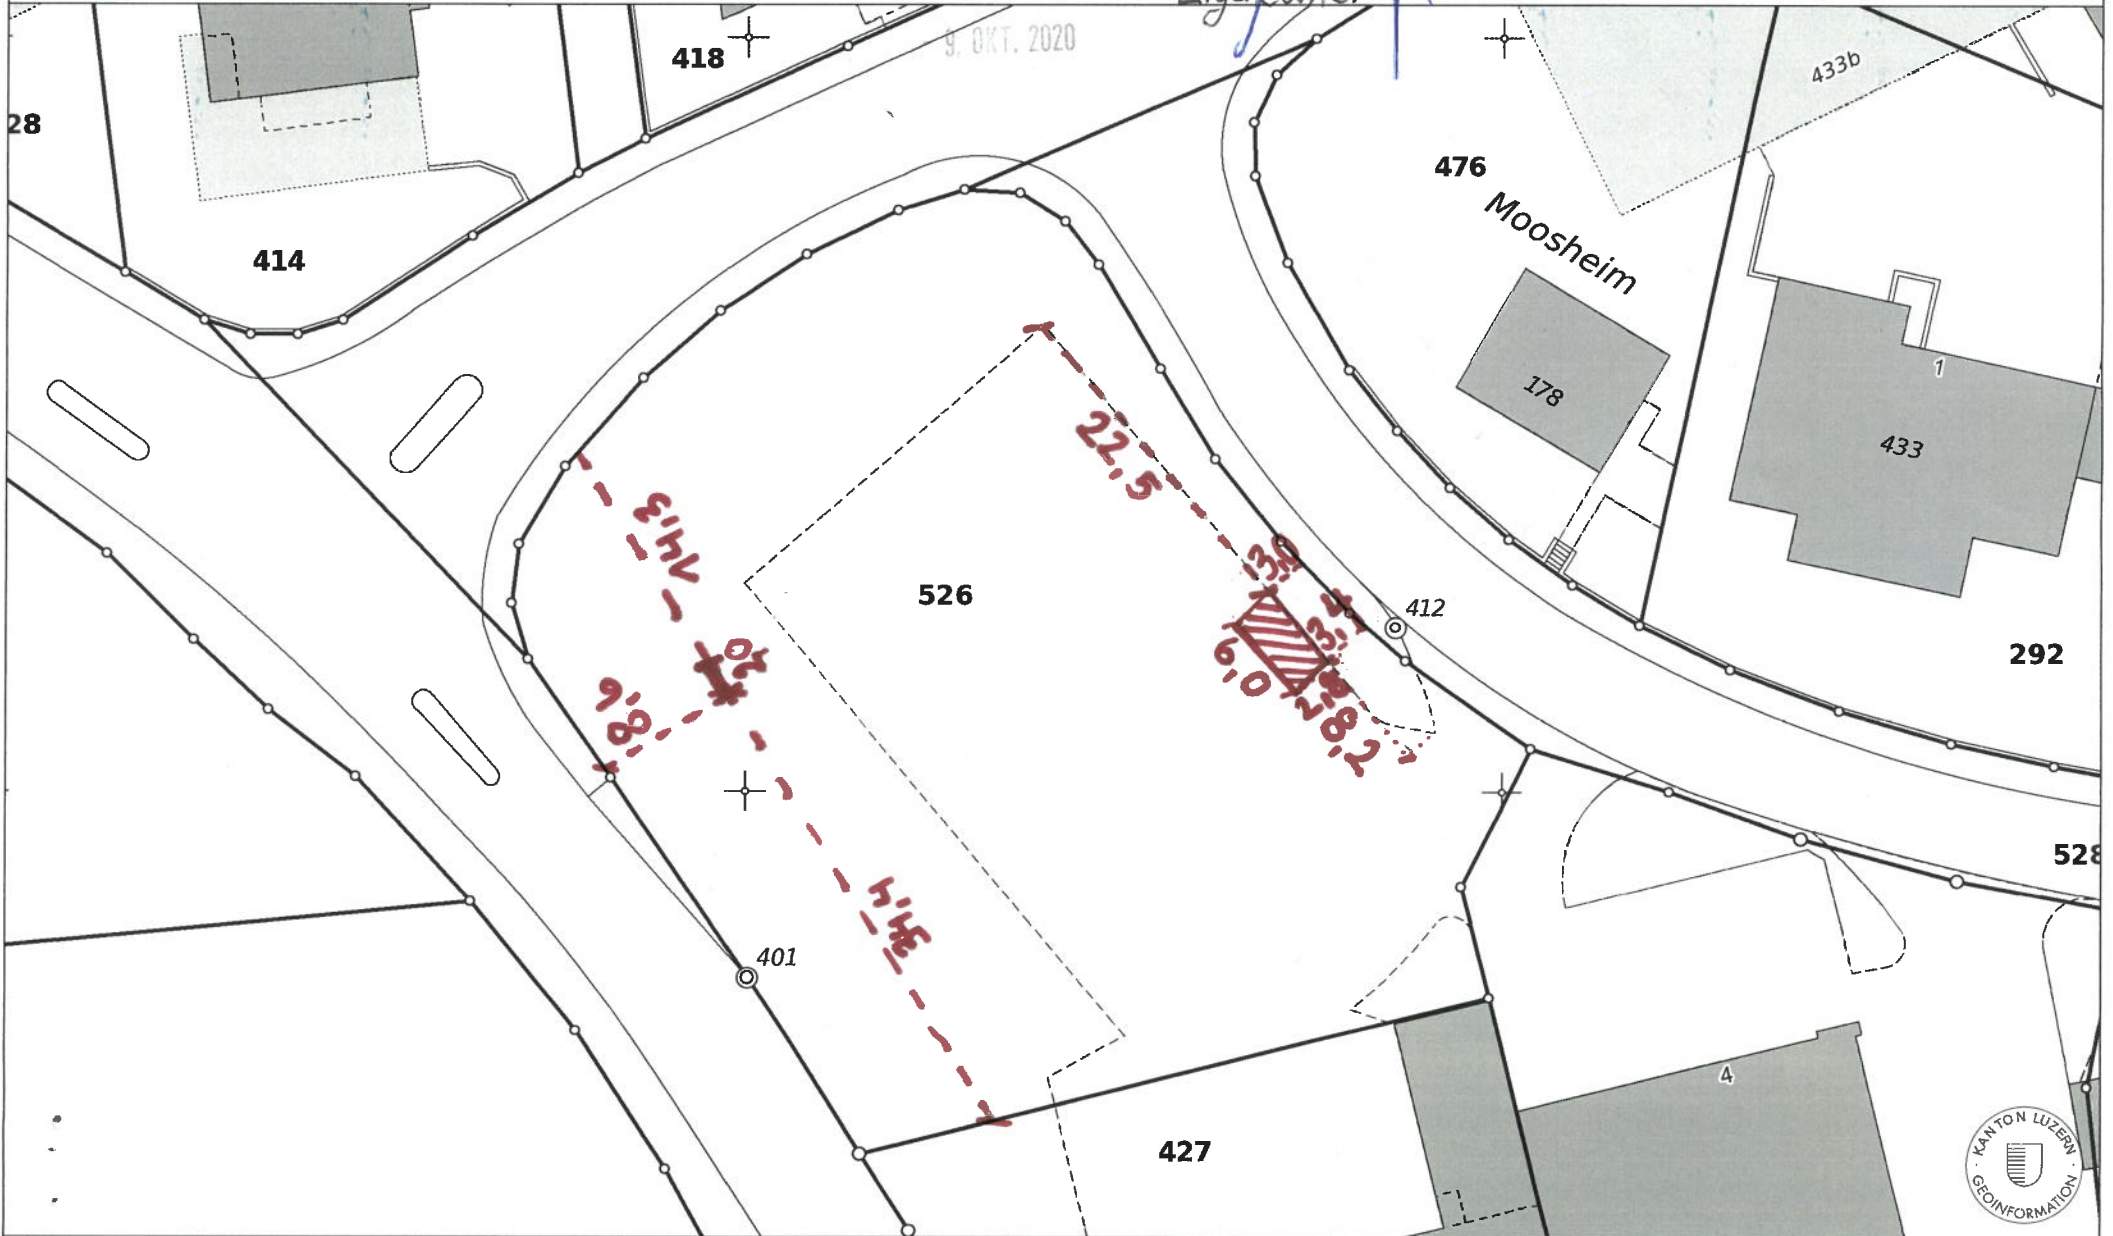

Grundbuchplan (amtliche Vermessung)

Ausdruck www.geoportal.lu.ch

01.9.2020

EINGANG

9. OKT. 2020

Eigentümer

Bauherr

Planer

Alle Angaben in Meter 1:500