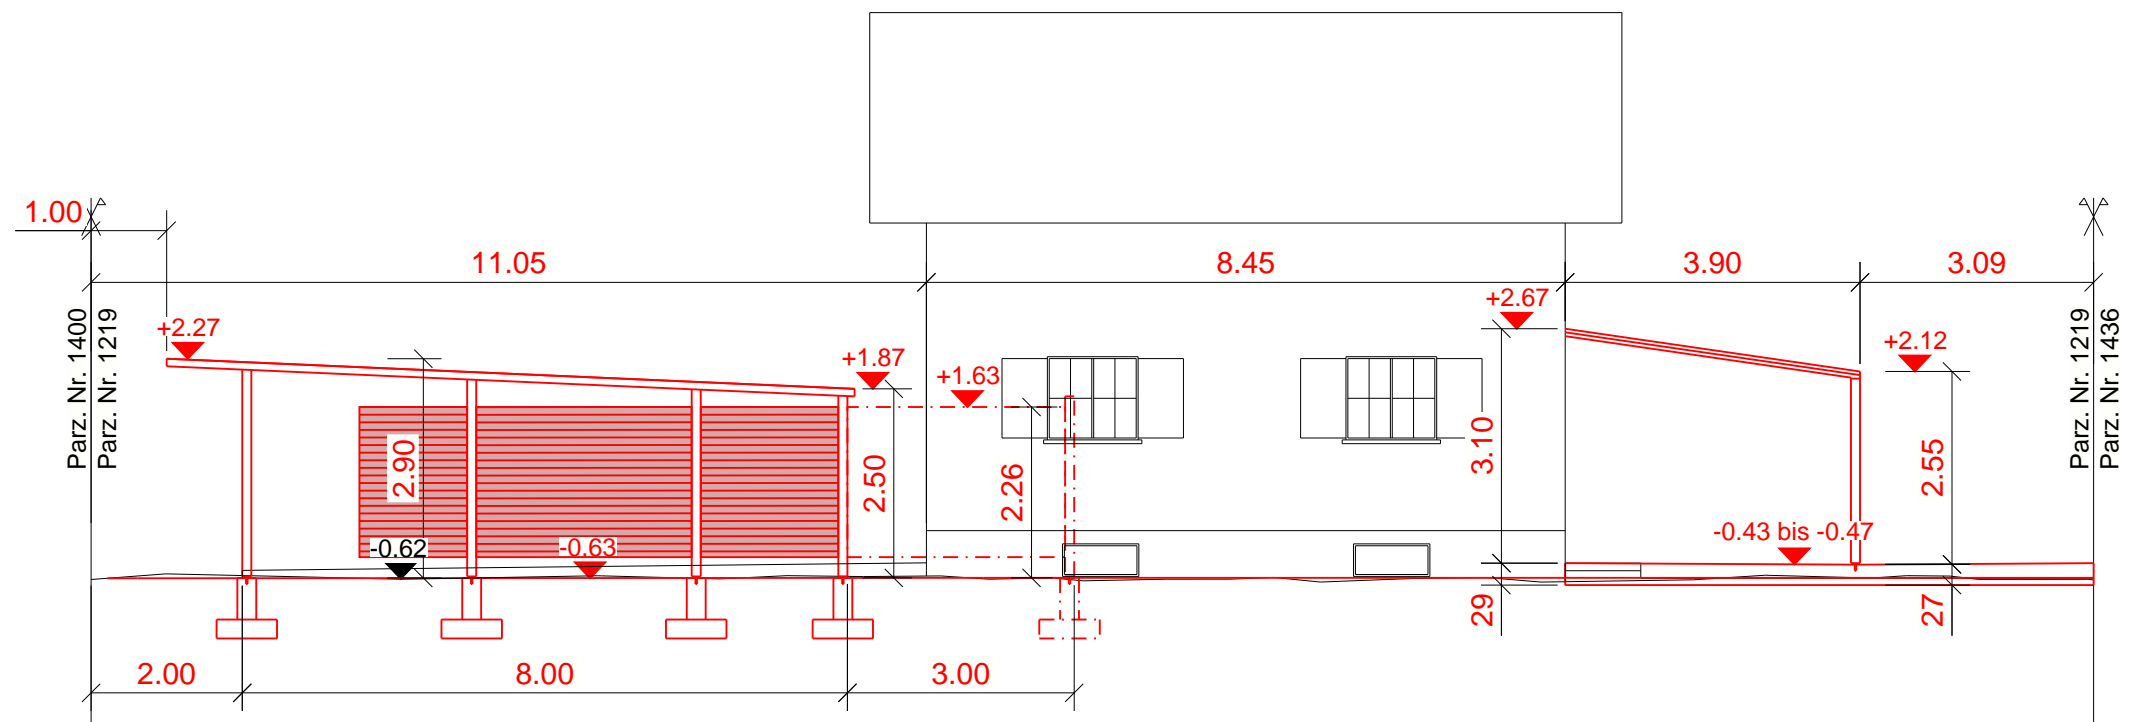

Fassade Nord

Fassade Ost

±0.00 = ca. 661.56 m ü. M.

Bauherr/in:
Duss Patrick & Dahinden Pernilla Cosima
Leuweid 4, 6025 Neudorf

Unterschrift Bauherr/in:

Projekt:
Anbau Carport, Sitzplatzüberdachung,
Kleintierstall und Instanzsetzung
Spielmatte 25, Parz. Nr. 1219, 6222 Gunzwil
Planinhalt:

Fassade Nord & Ost

Maßstab
1:100

Projektnummer
23-001-104

Größe
A4

Datum
26.07.2023

Konstrukteur
NS