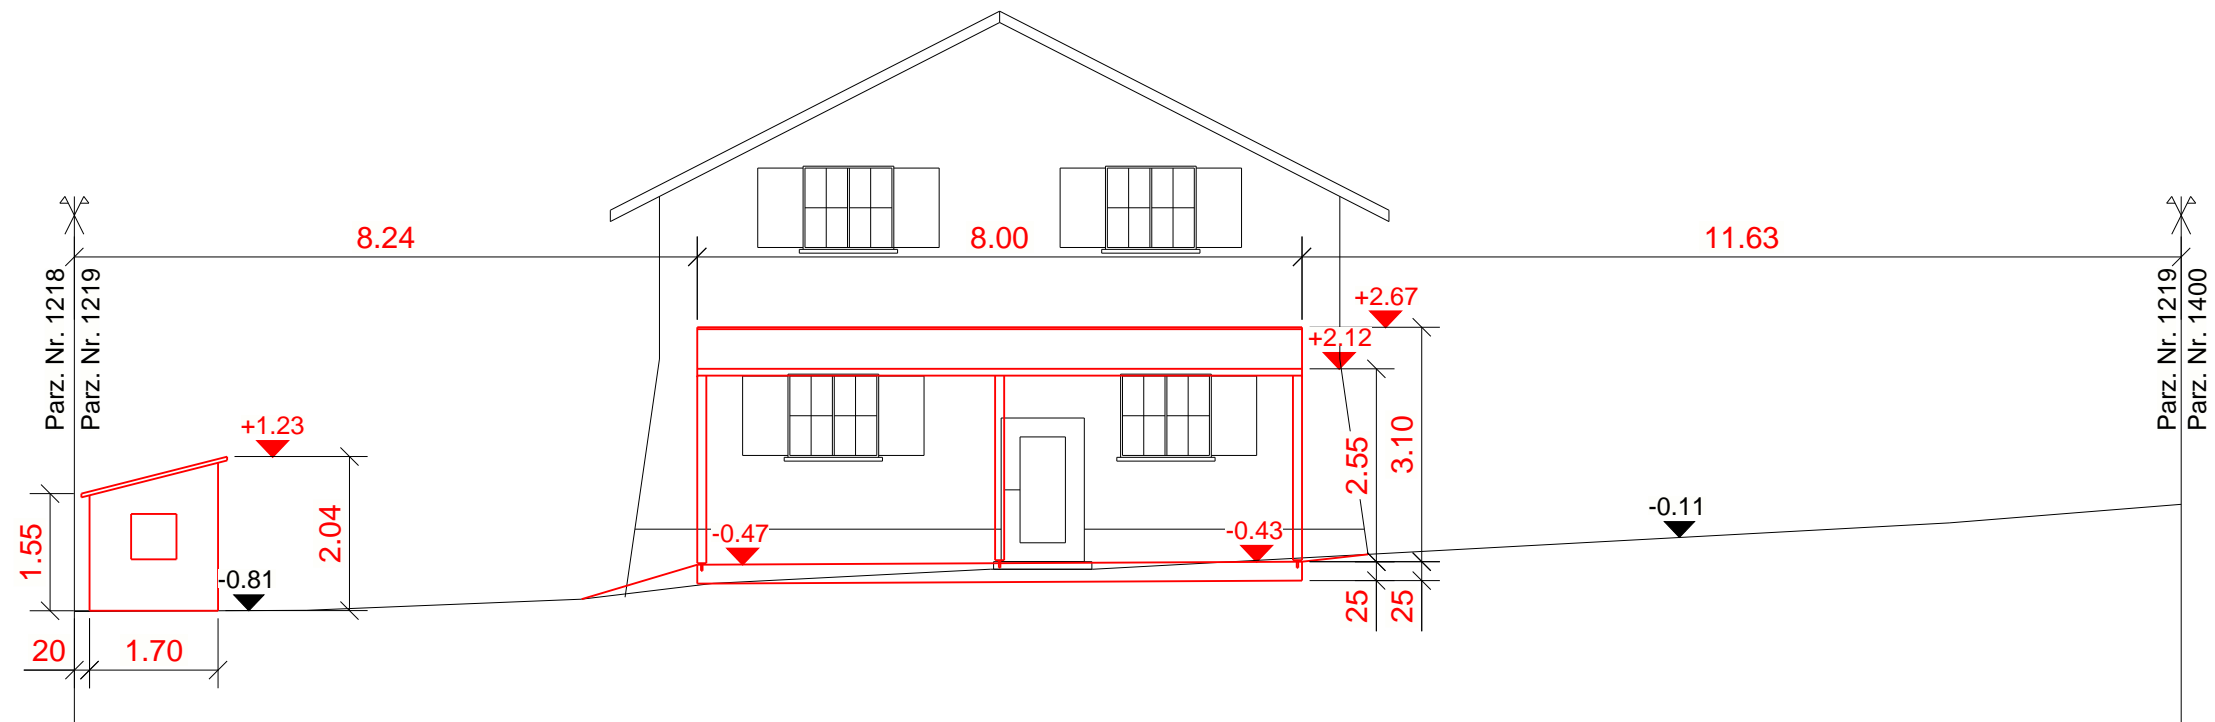

Fassade Nord

Fassade Ost

±0.00 = ca. 661.56 m ü. M.

Bauherr/in:
Duss Patrick & Dahinden Pernilla Cosima
Leuweid 4, 6025 Neudorf

Unterschrift Bauherr/in:

Projekt:
Anbau Carport, Sitzplatzüberdachung,
Kleintierstall und Instanzsetzung
Spielmatte 25, Parz. Nr. 1219, 6222 Gunzwil
Planinhalt:

Fassade Nord & Ost

Maßstab
1:100

Projektnummer
23-001-104

Größe
A4

Datum
26.07.2023

Konstrukteur
NS