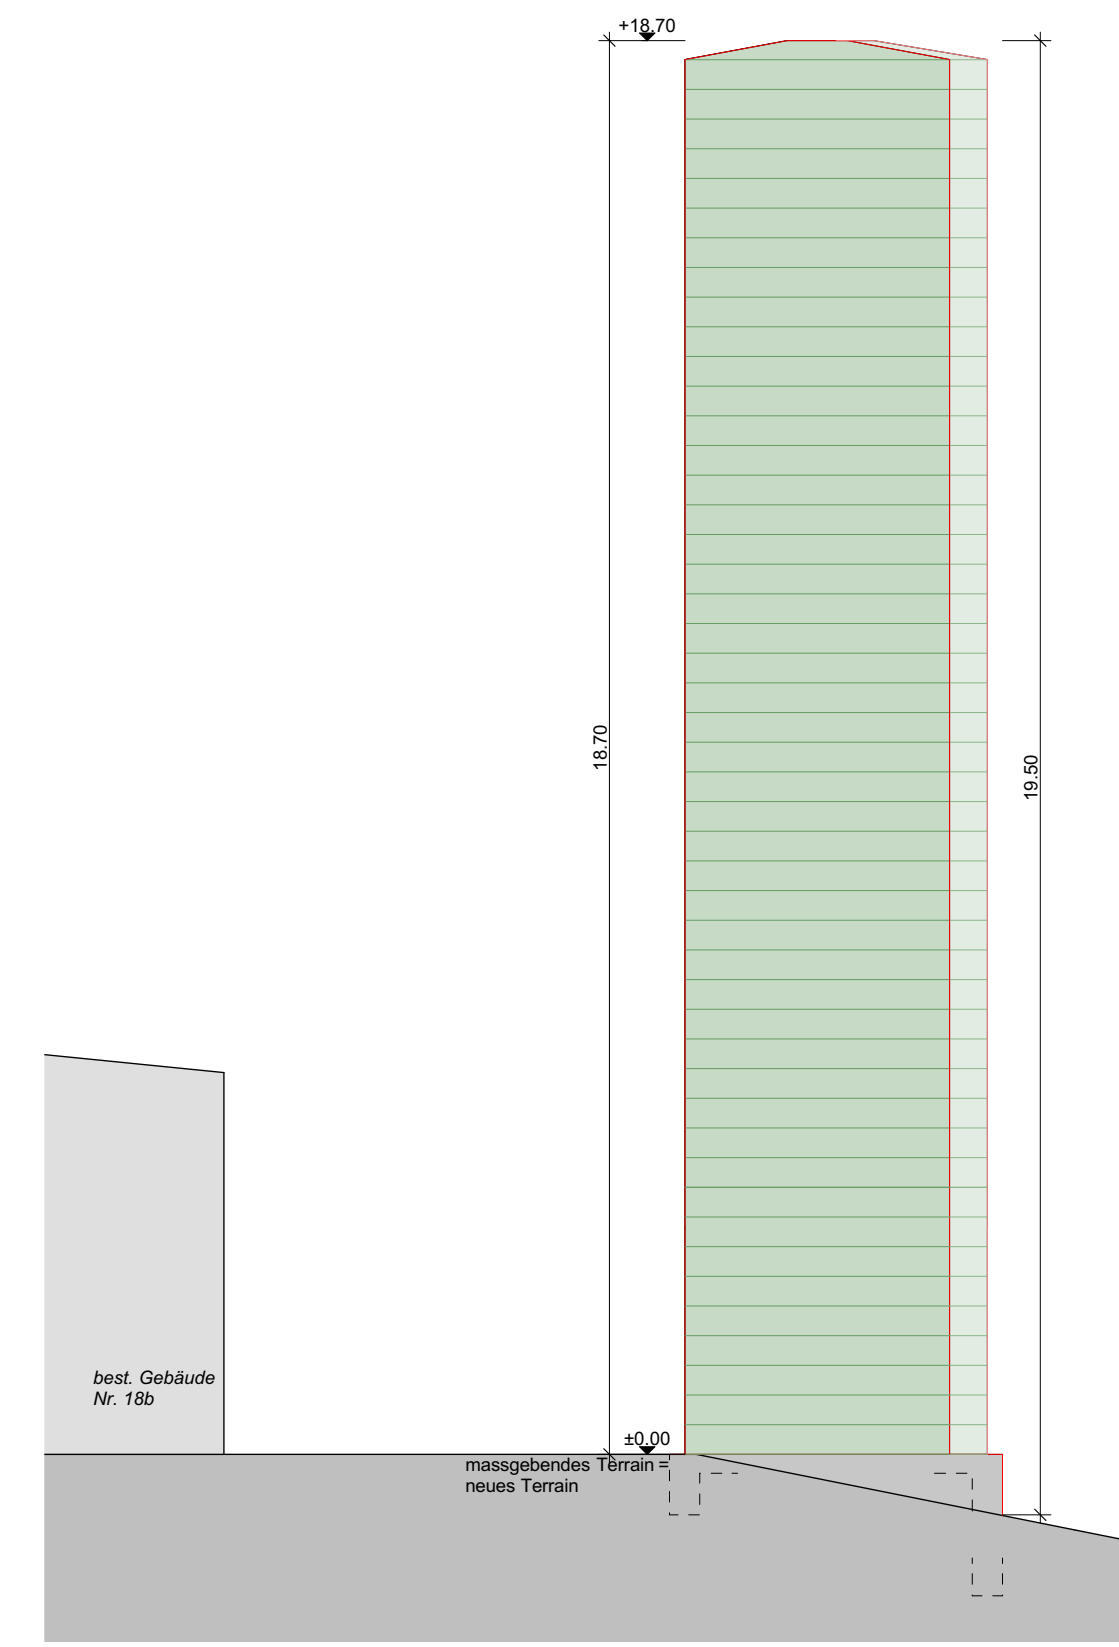

# Bauprojekt

**Bauherr:**  
Christian Felder, Sonnenhof 1, 6215 Schwarzenbach

**Objekt:**  
Neubau Hochsilo, Sonnenhof 1, 6215 Schwarzenbach  
OK: Erdgeschoss ± 0.00 = 652.66m ü.M.

**Zeichner:** JS  
**Datum:** 03.04.2023  
**Rev.:** 19.04.2023  
**Mst:** 1:100 / Format: 84/60

█ Neu █ Bestand

Der Bauherr und  
Grundeigentümer :

Der Architekt :

Erdgeschoss

Nordwestansicht

Südwestansicht

Schnitt A-A

Südostansicht

Nordostansicht