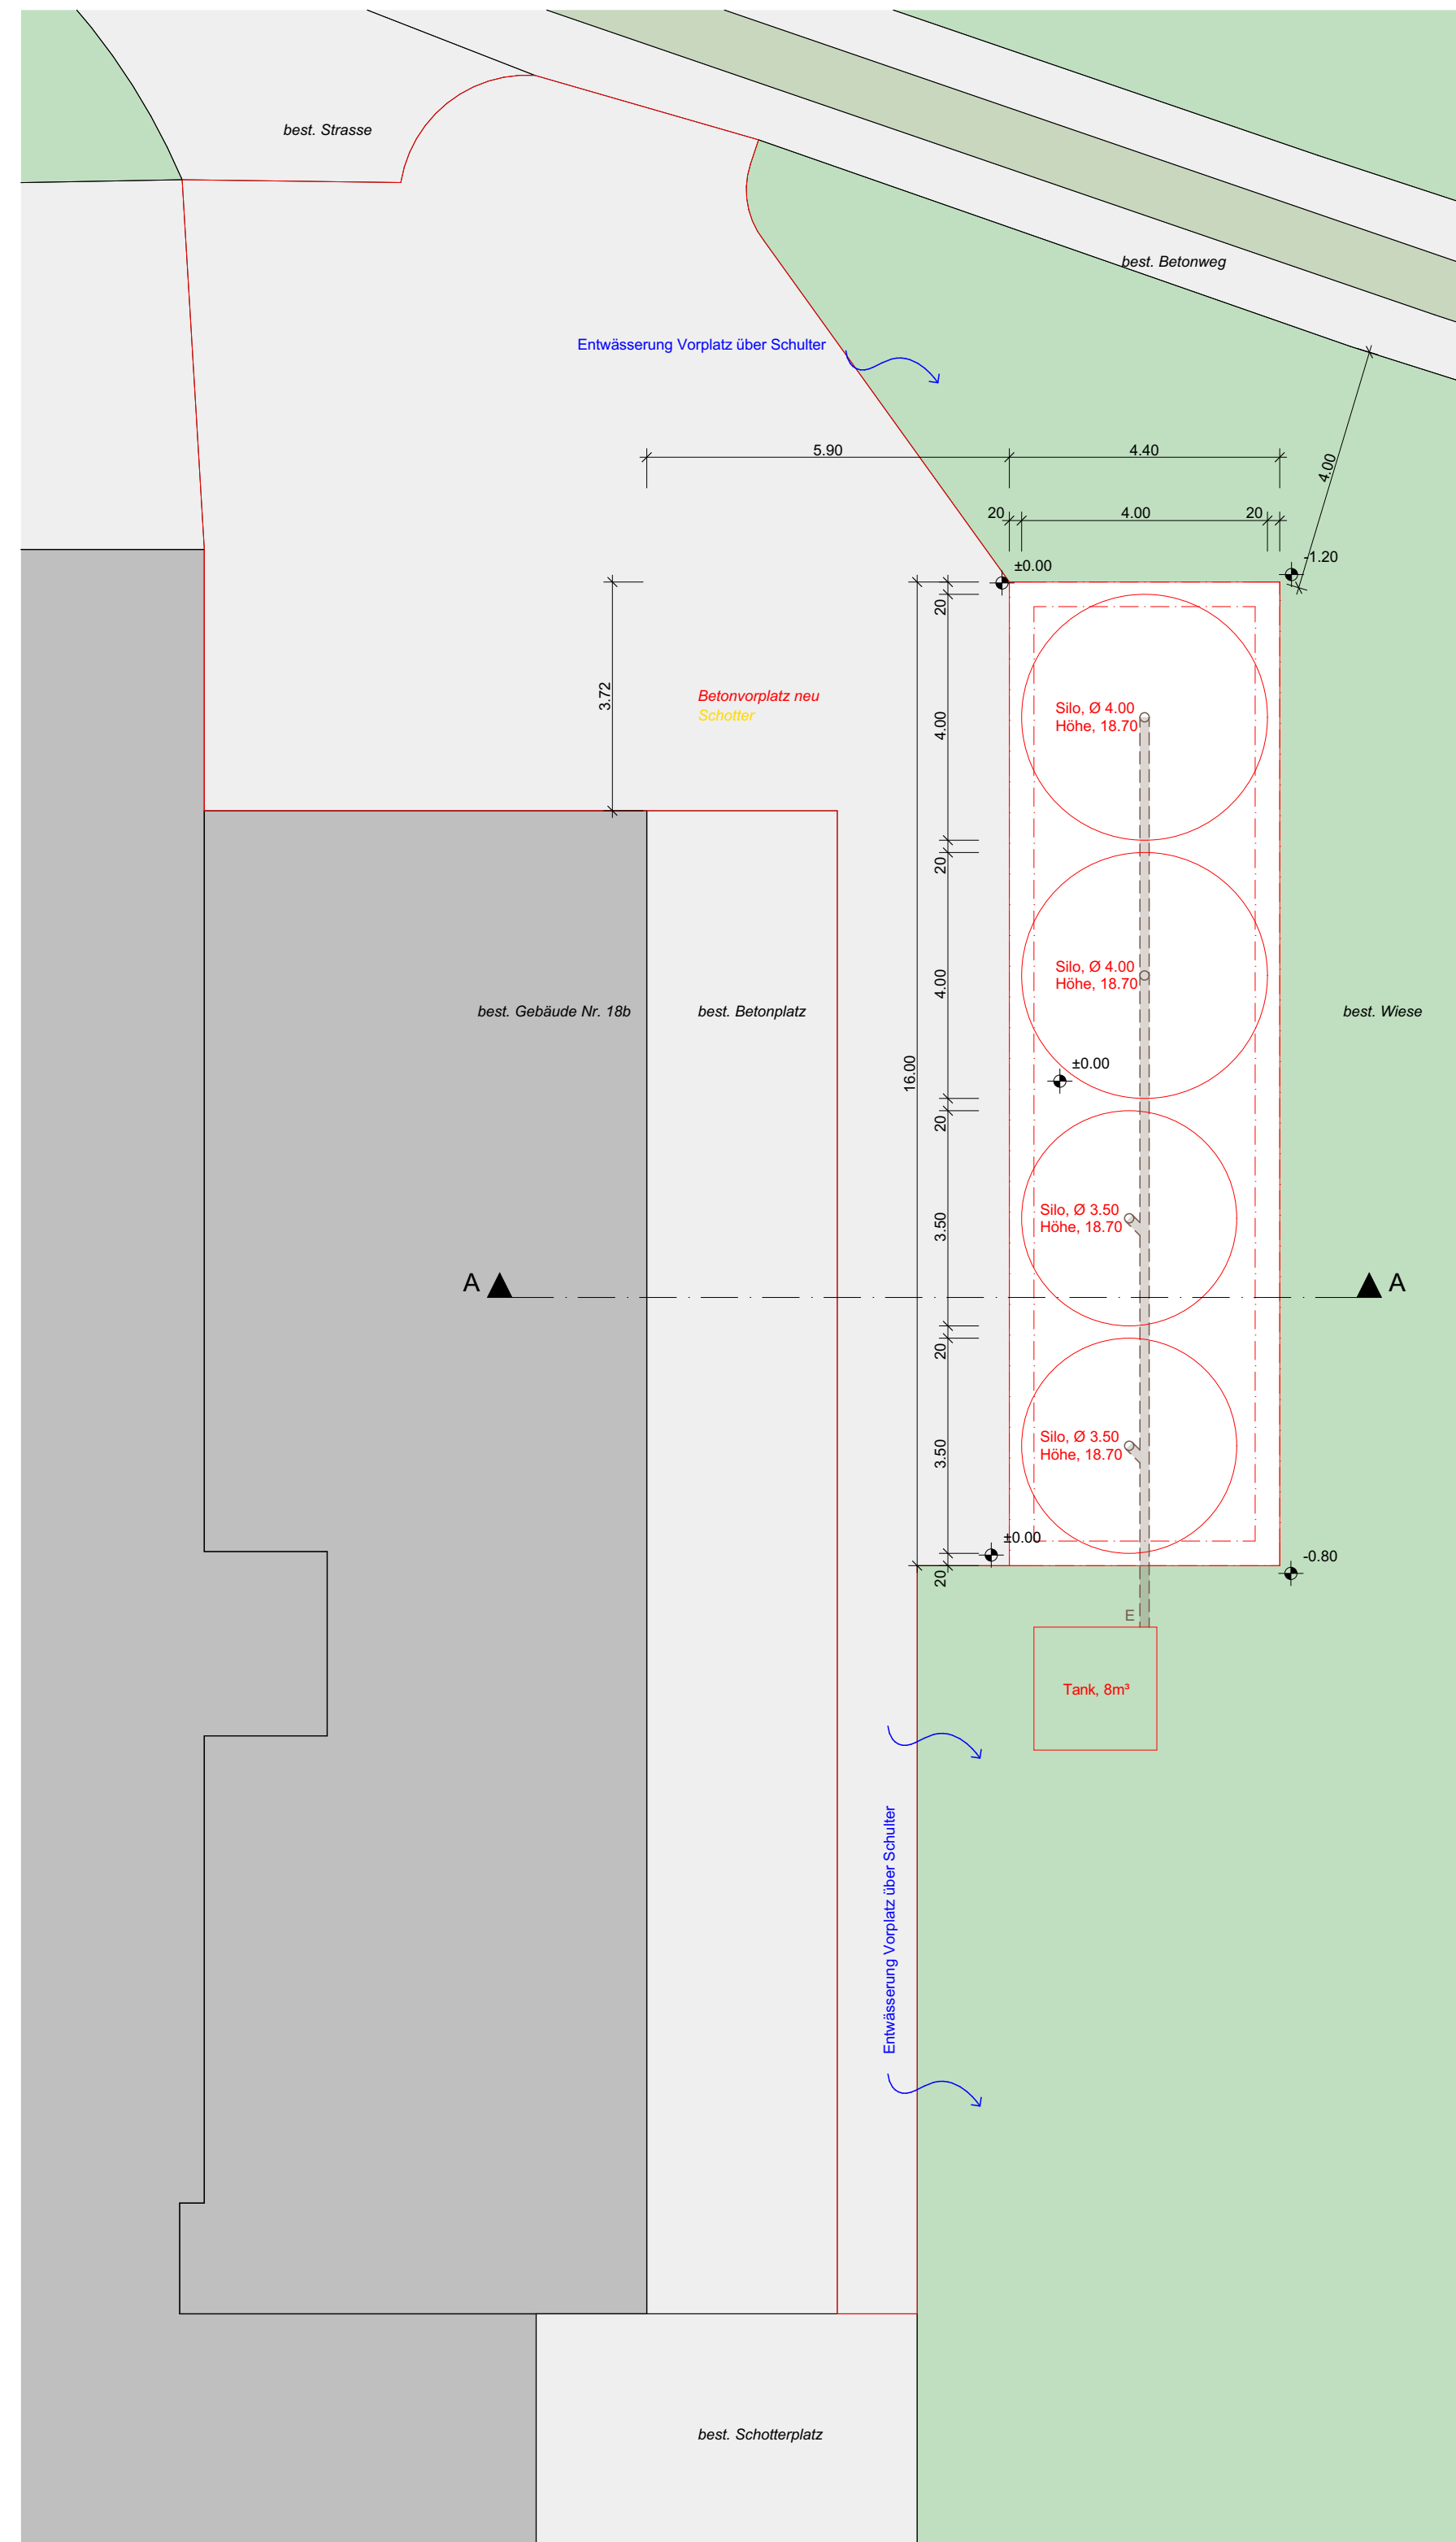

# Bauprojekt

**Bauherr:**  
Christian Felder, Sonnenhof 1, 6215 Schwarzenbach

**Objekt:**  
Neubau Hochsilo, Sonnenhof 1, 6215 Schwarzenbach  
OK: Erdgeschoss ± 0.00 = 652.66m ü.M.

**Zeichner:** JS  
**Datum:** 03.04.2023  
**Rev.:** 19.04.2023  
**Mst:** 1:100 / Format: 84/60

█ Neu █ Bestand

Der Bauherr und  
Grundeigentümer :

Der Architekt :

Erdgeschoss

Nordwestansicht

Südwestansicht

Schnitt A-A

Südostansicht

Nordostansicht