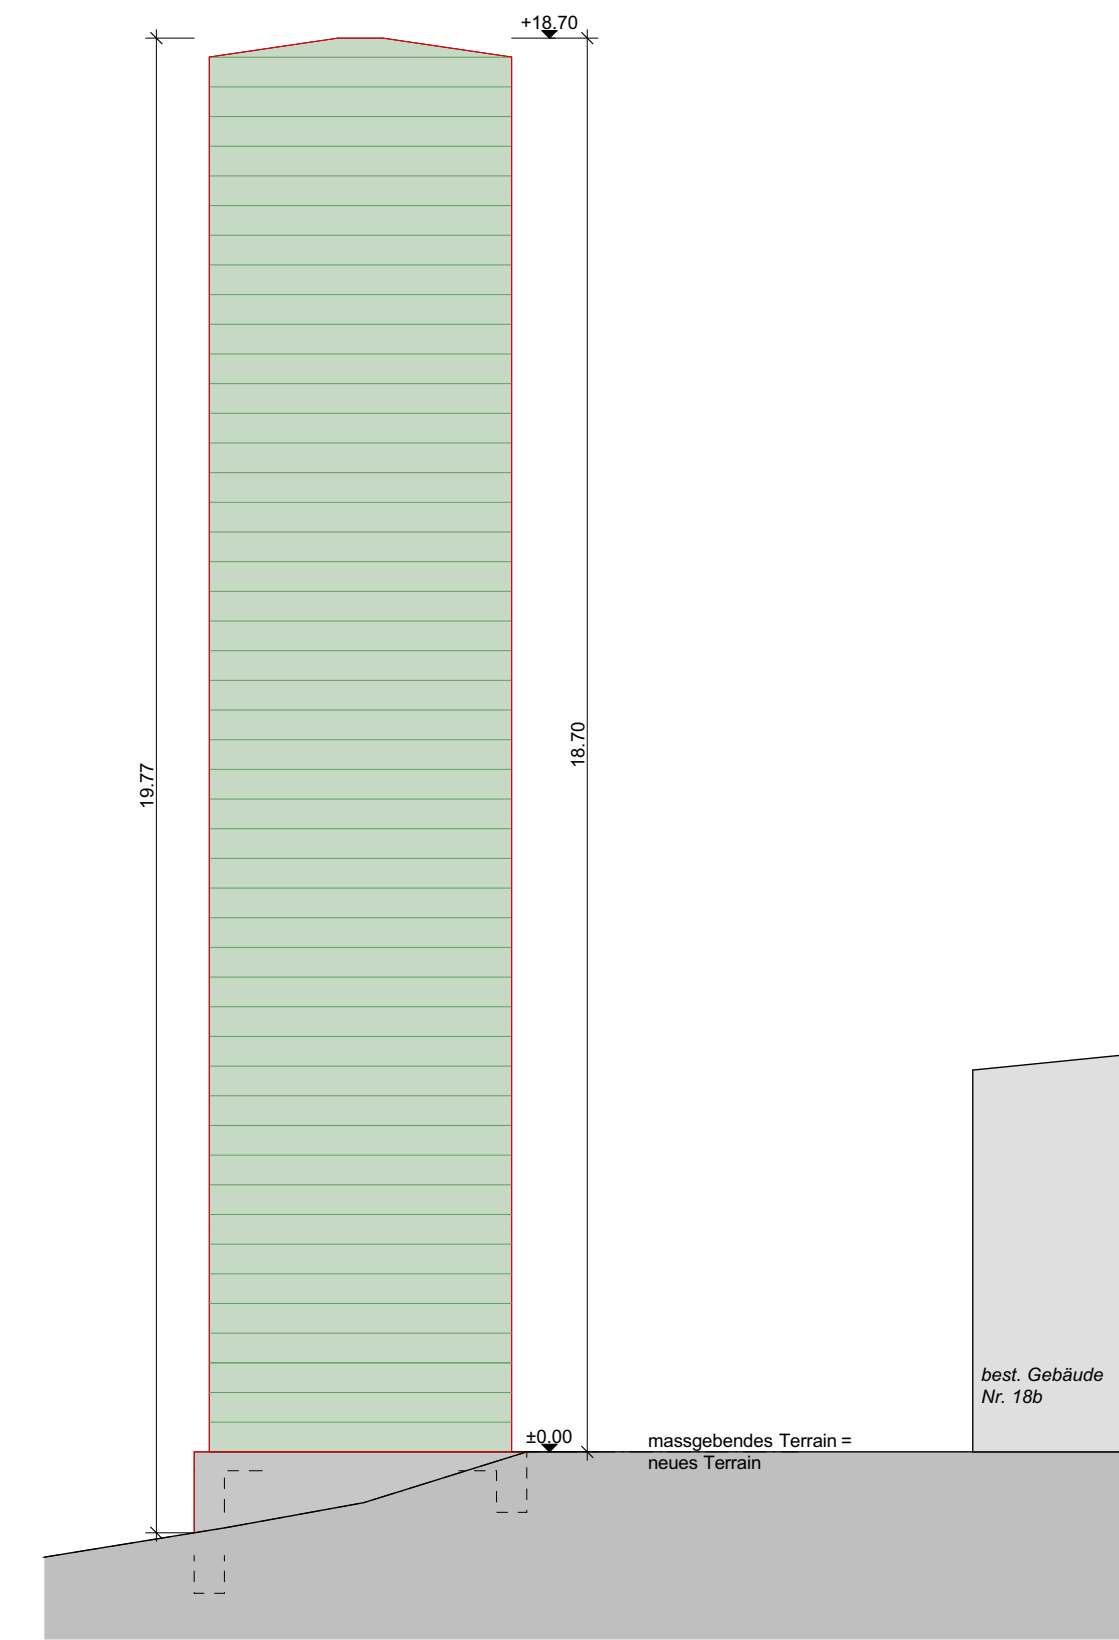

# Bauprojekt

**Bauherr:**  
Christian Felder, Sonnenhof 1, 6215 Schwarzenbach

**Objekt:**  
Neubau Hochsilo, Sonnenhof 1, 6215 Schwarzenbach  
OK: Erdgeschoss ± 0.00 = 652.66m ü.M.

**Zeichner:** JS  
**Datum:** 03.04.2023  
**Rev.:** 19.04.2023  
**Mst:** 1:100 / Format: 84/60

█ Neu █ Bestand

Der Bauherr und  
Grundeigentümer :

Der Architekt :

Erdgeschoss

Nordwestansicht

Südwestansicht

Schnitt A-A

Südostansicht

Nordostansicht