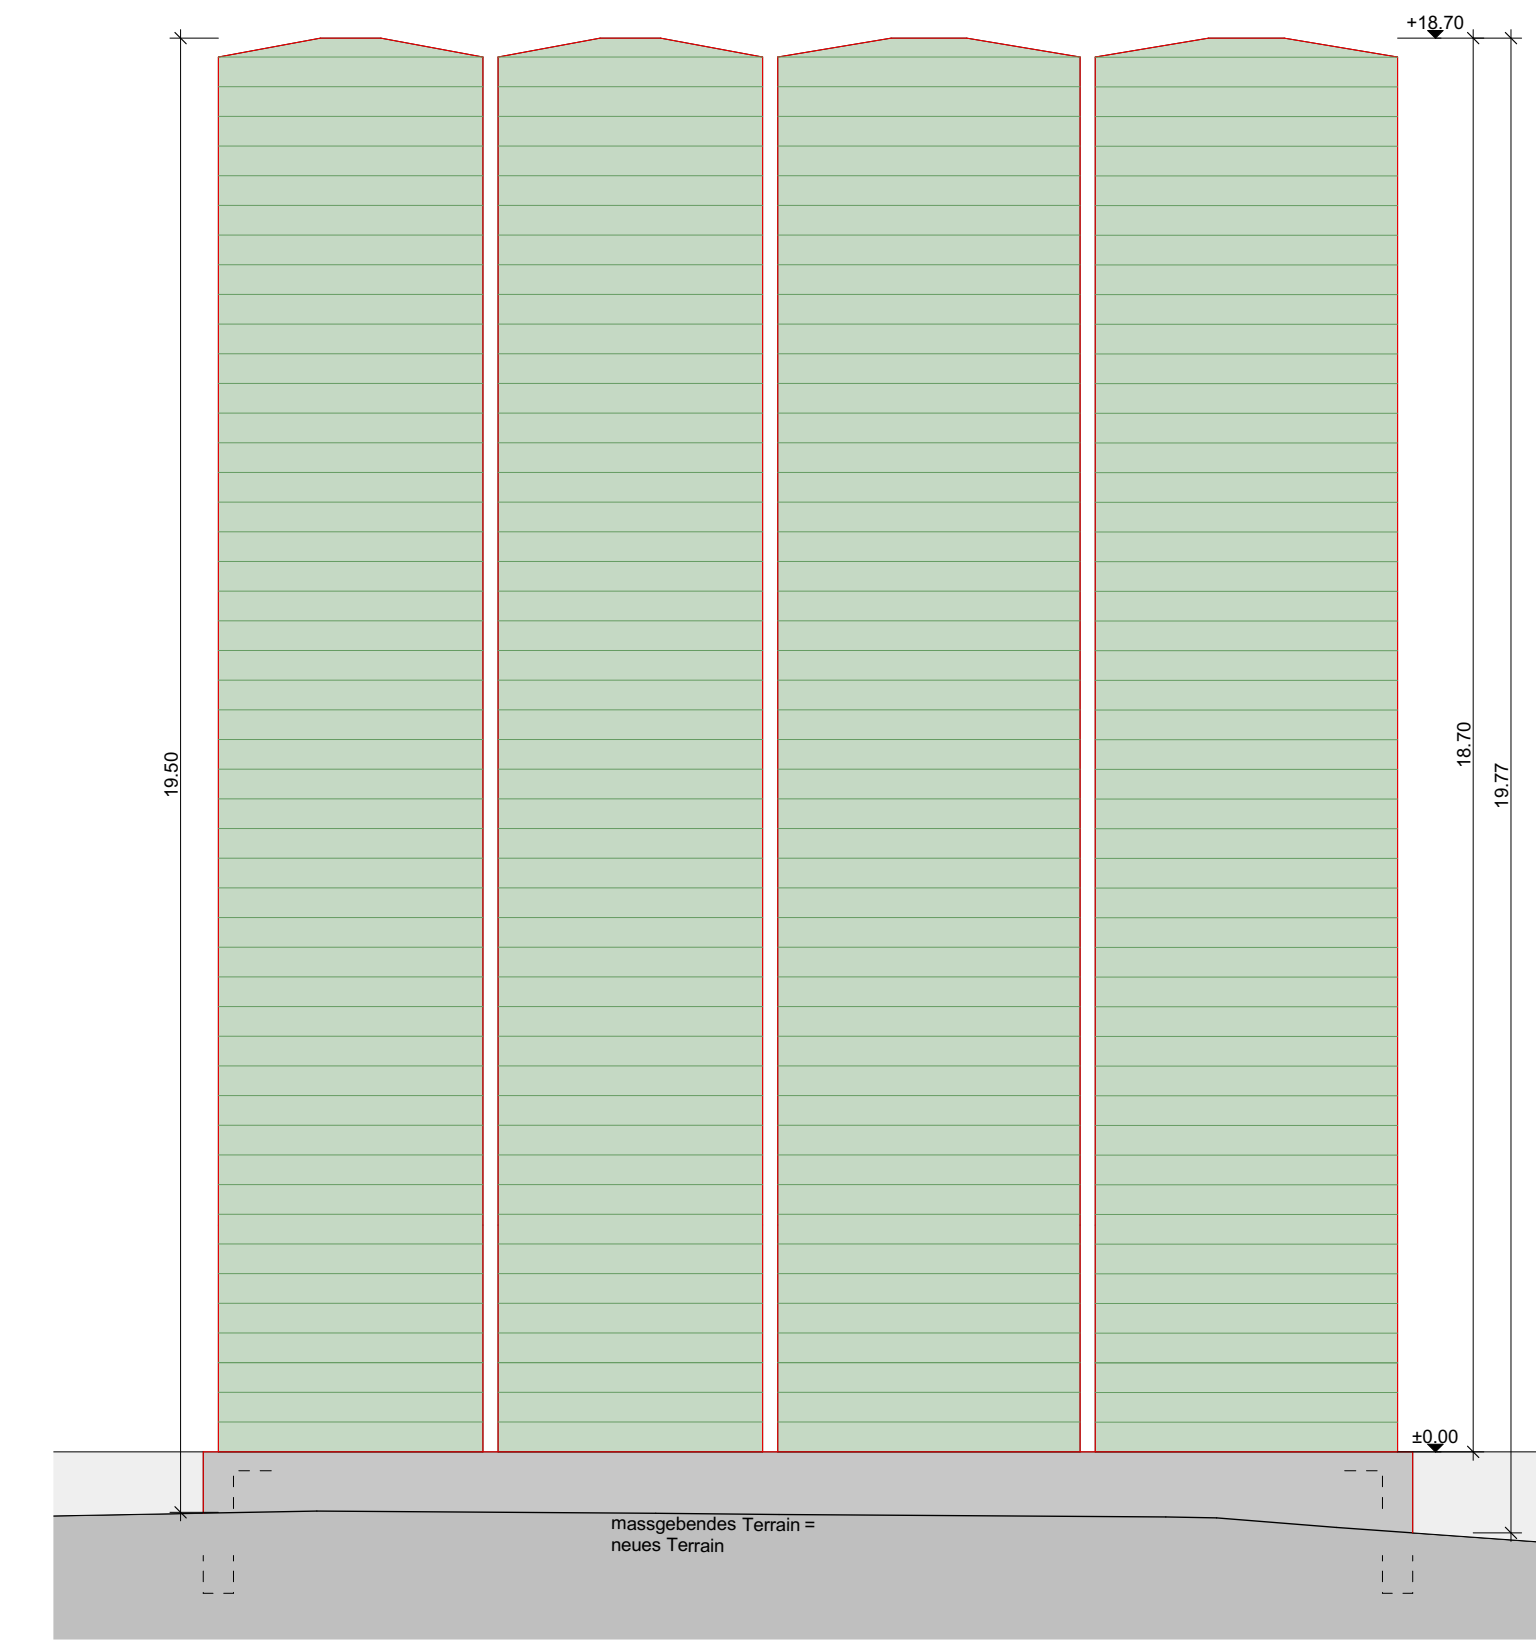

# Bauprojekt

**Bauherr:**  
Christian Felder, Sonnenhof 1, 6215 Schwarzenbach

**Objekt:**  
Neubau Hochsilo, Sonnenhof 1, 6215 Schwarzenbach  
OK: Erdgeschoss ± 0.00 = 652.66m ü.M.

**Zeichner:** JS  
**Datum:** 03.04.2023  
**Rev.:** 19.04.2023  
**Mst:** 1:100 / Format: 84/60

█ Neu █ Bestand

Der Bauherr und  
Grundeigentümer :

Der Architekt :

Erdgeschoss

Nordwestansicht

Südwestansicht

Schnitt A-A

Südostansicht

Nordostansicht