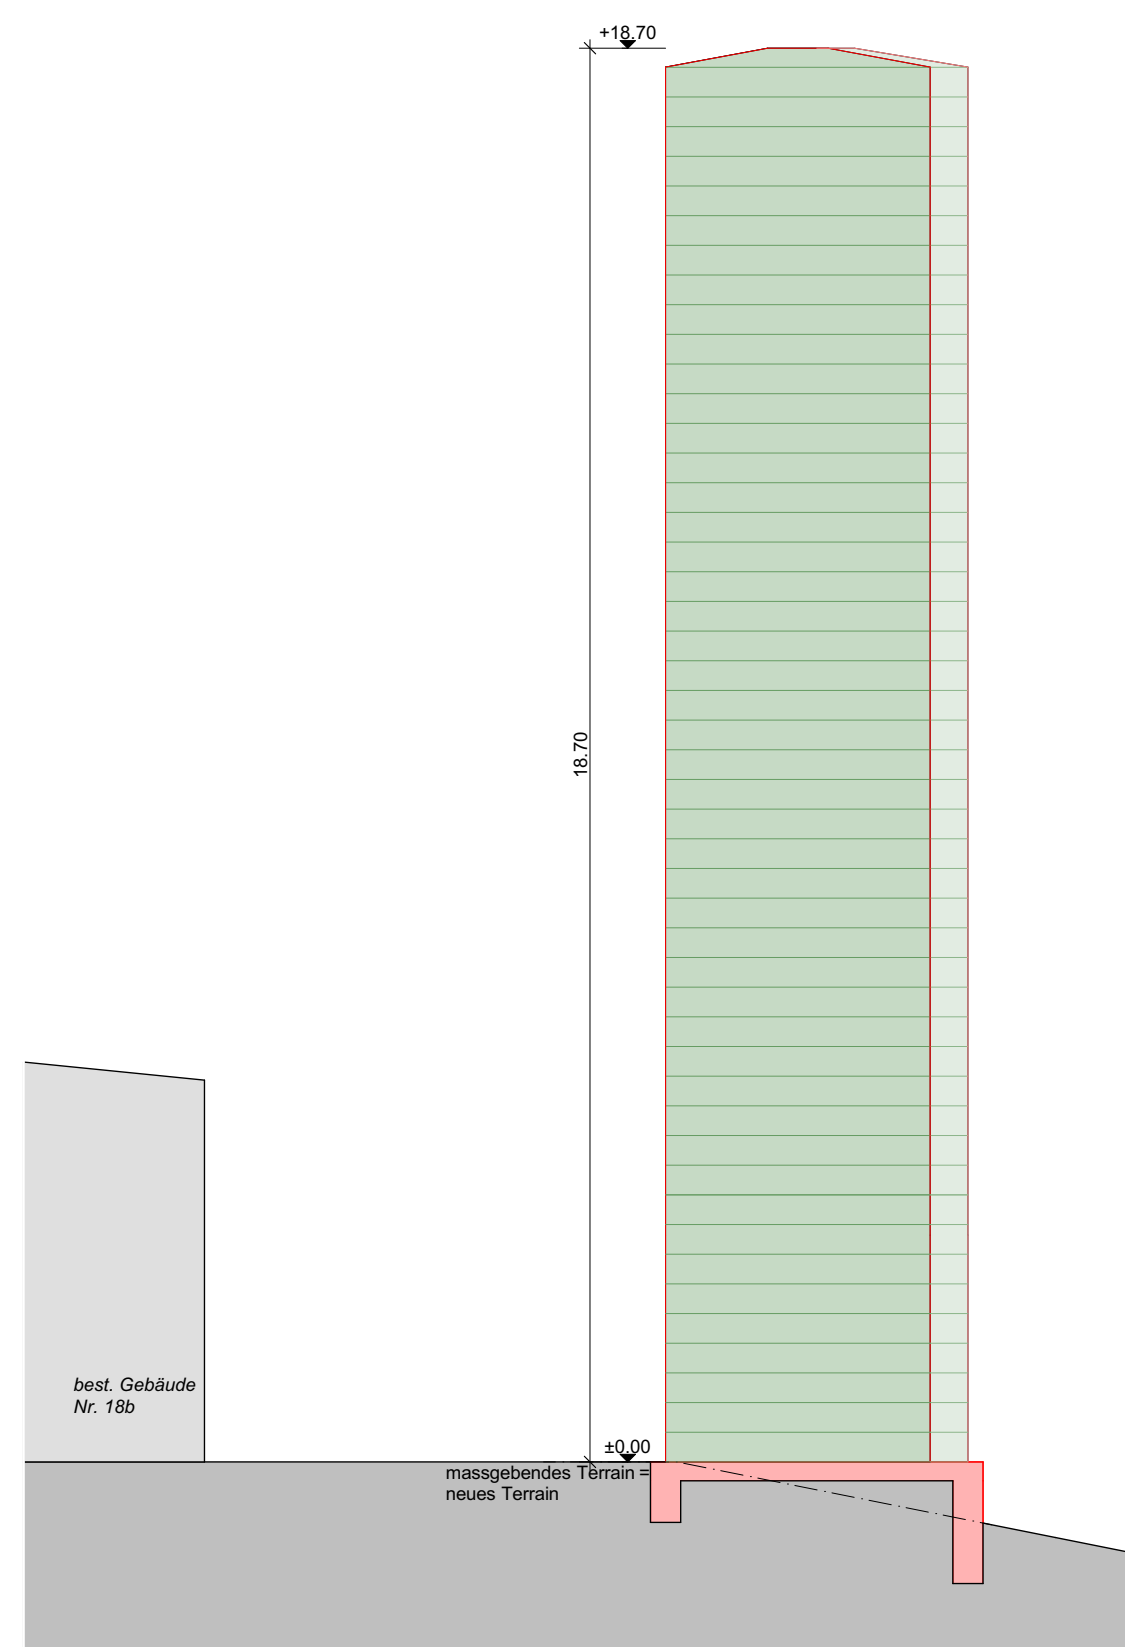

# Bauprojekt

**Bauherr:**  
Christian Felder, Sonnenhof 1, 6215 Schwarzenbach

**Objekt:**  
Neubau Hochsilo, Sonnenhof 1, 6215 Schwarzenbach  
OK: Erdgeschoss ± 0.00 = 652.66m ü.M.

**Zeichner:** JS  
**Datum:** 03.04.2023  
**Rev.:** 19.04.2023  
**Mst:** 1:100 / Format: 84/60

█ Neu █ Bestand

Der Bauherr und  
Grundeigentümer :

Der Architekt :

Erdgeschoss

Nordwestansicht

Südwestansicht

Schnitt A-A

Südostansicht

Nordostansicht