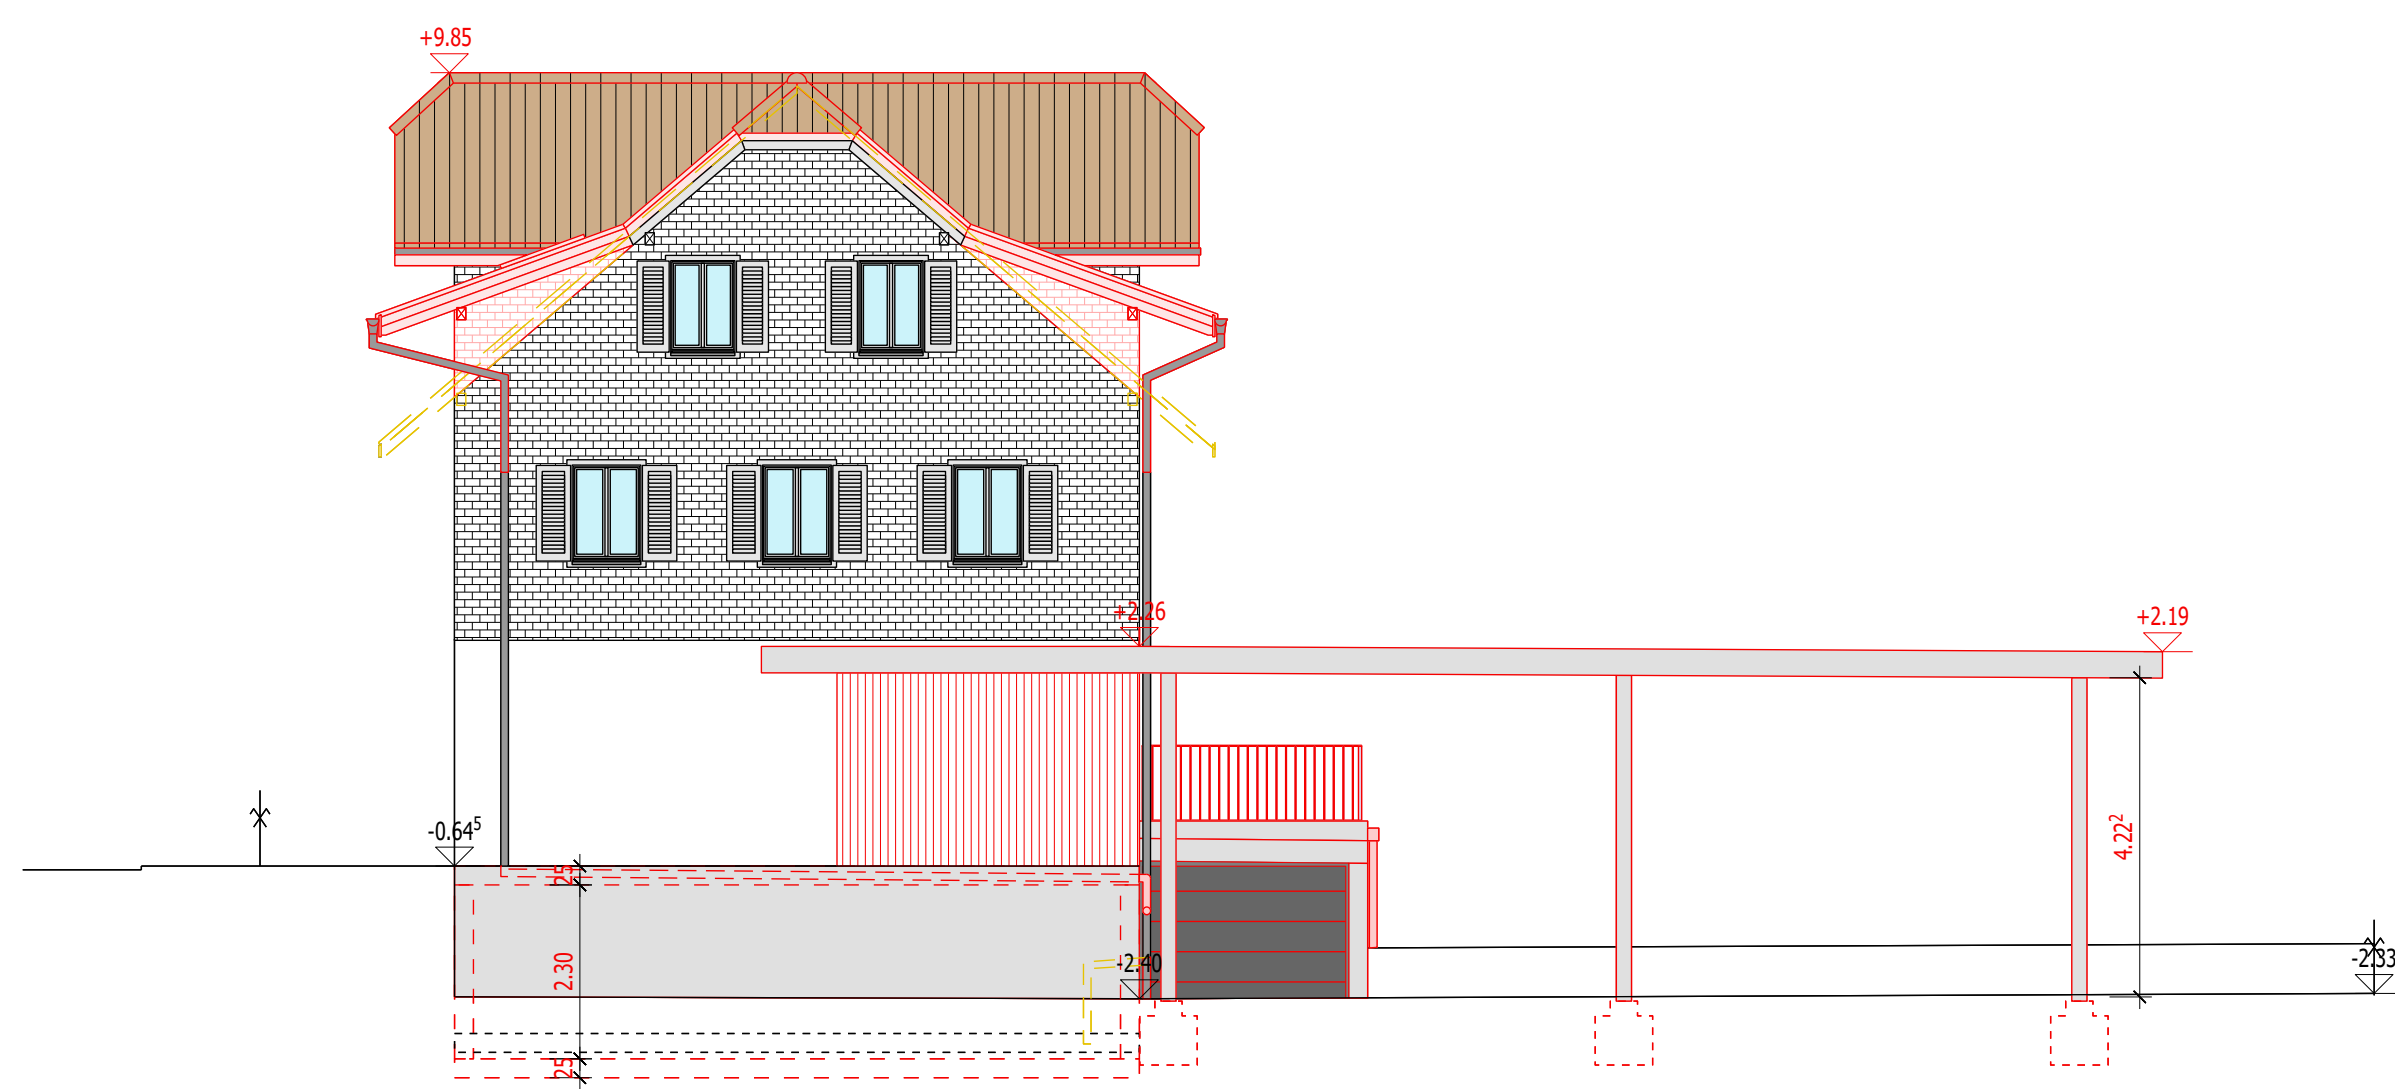

Nord

Grundeigentümer & Bauherrschaft:

Projektverfasser:

Zimmermann Immo und Plan AG, Herlisberg
Franz Zimmermann

Datum: 19.04.2023

- Bestehend
- Abbruch
- Neu

FA

Immo und Plan AG
ZIMMERMANN

022-41 Oberreinach 8 | 6028 Herlisberg | 14.02.2023
041 932 40 80 | z-immoplan.ch | Zeich: rma
info@z-immoplan.ch | Form: A1 quer | Rev: 19.04.2023

Objekt: Umbau Wohnhaus, Luzernerstrasse 68, 6025 Neudorf

Bauherr: Marti Alois & Esther, Luzernerstrasse 68, 6025 Neudorf