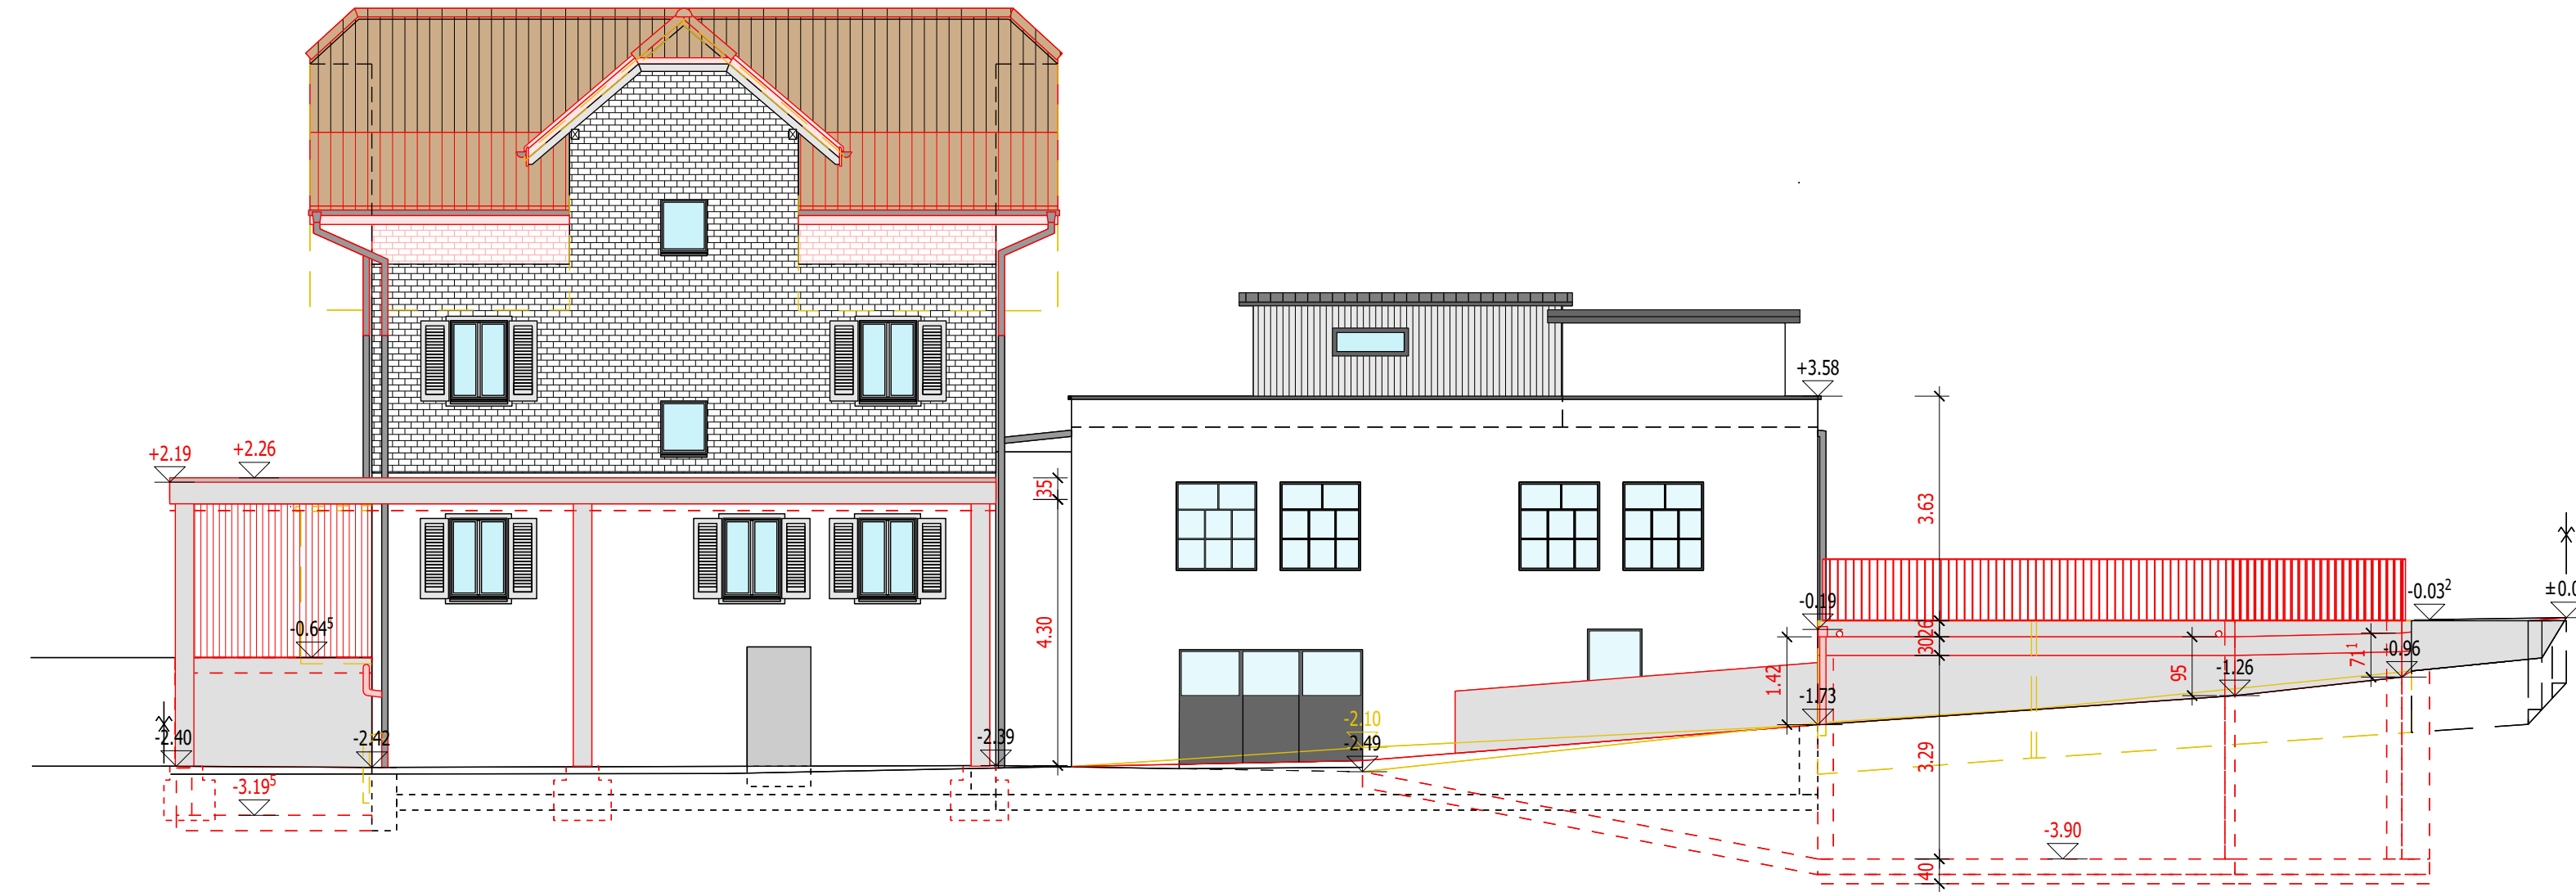

West

Grundeigentümer & Bauherrschaft:

Projektverfasser:

Zimmermann Immo und Plan AG, Herlisberg
Franz Zimmermann

Datum: 19.04.2023

- Bestehend
- Abbruch
- Neu

FA

Immo und Plan AG
ZIMMERMANN

022-41 Oberreinach 8 | 6028 Herlisberg | 14.02.2023
041 932 40 80 | z-immoplan.ch | Zeich: rma
info@z-immoplan.ch | Form: A1 quer | Rev: 19.04.2023

Objekt: Umbau Wohnhaus, Luzernerstrasse 68, 6025 Neudorf

Bauherr: Marti Alois & Esther, Luzernerstrasse 68, 6025 Neudorf