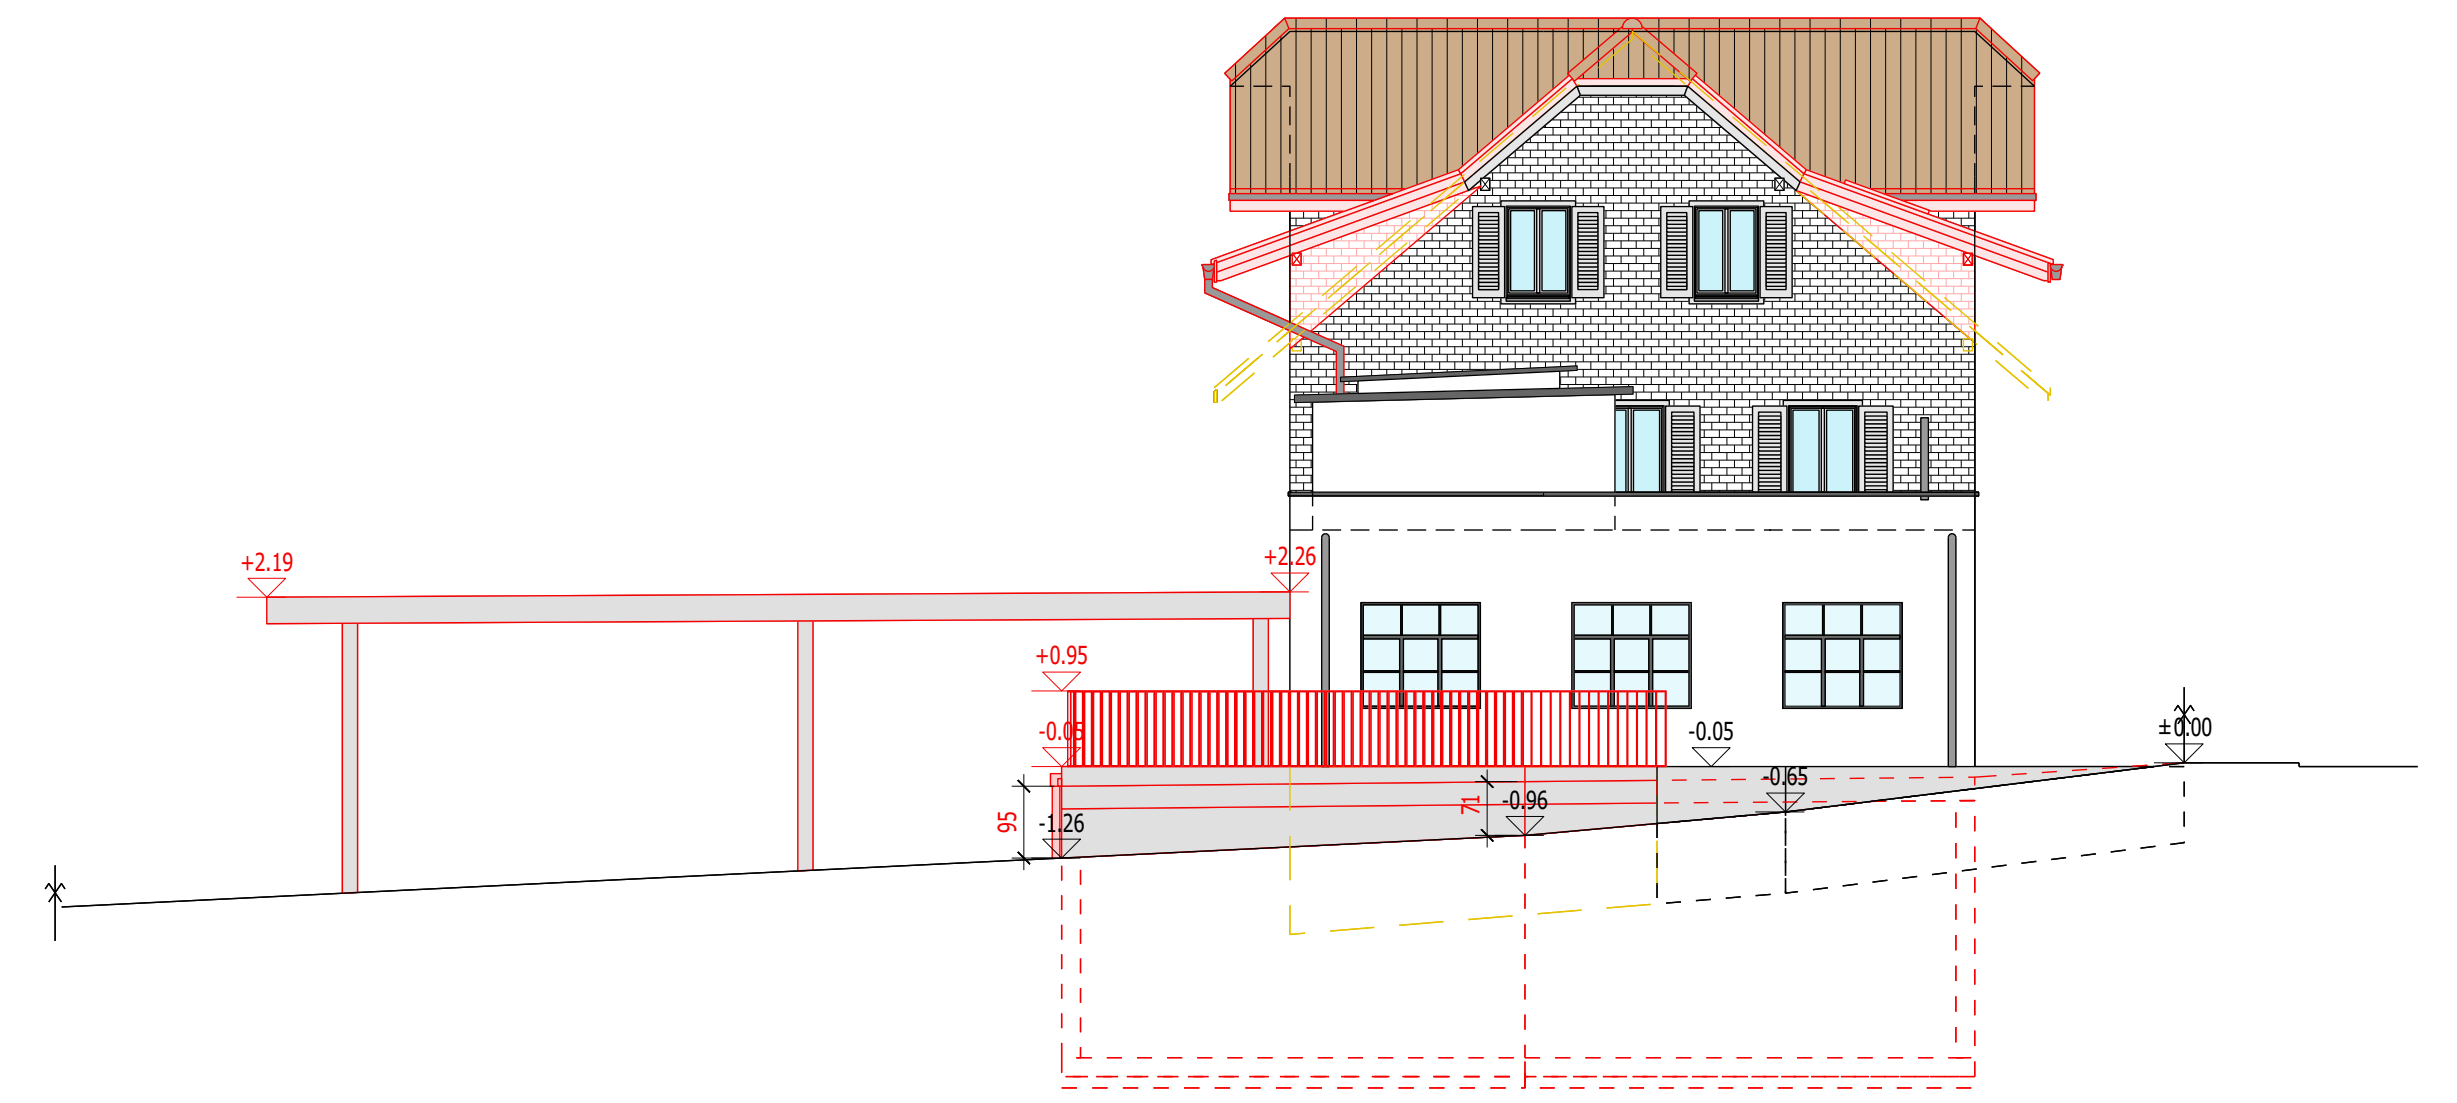

Süd

Grundeigentümer & Bauherrschaft:

Projektverfasser:

Zimmermann Immo und Plan AG, Herlisberg
Franz Zimmermann

Datum: 19.04.2023

- Bestehend
- Abbruch
- Neu

FA

Immo und Plan AG
ZIMMERMANN

022-41 Oberreinach 8 | 6028 Herlisberg | 14.02.2023
041 932 40 80 | z-immoplan.ch | Zeich: rma
info@z-immoplan.ch | Form: A1 quer | Rev: 19.04.2023

Objekt: Umbau Wohnhaus, Luzernerstrasse 68, 6025 Neudorf

Bauherr: Marti Alois & Esther, Luzernerstrasse 68, 6025 Neudorf