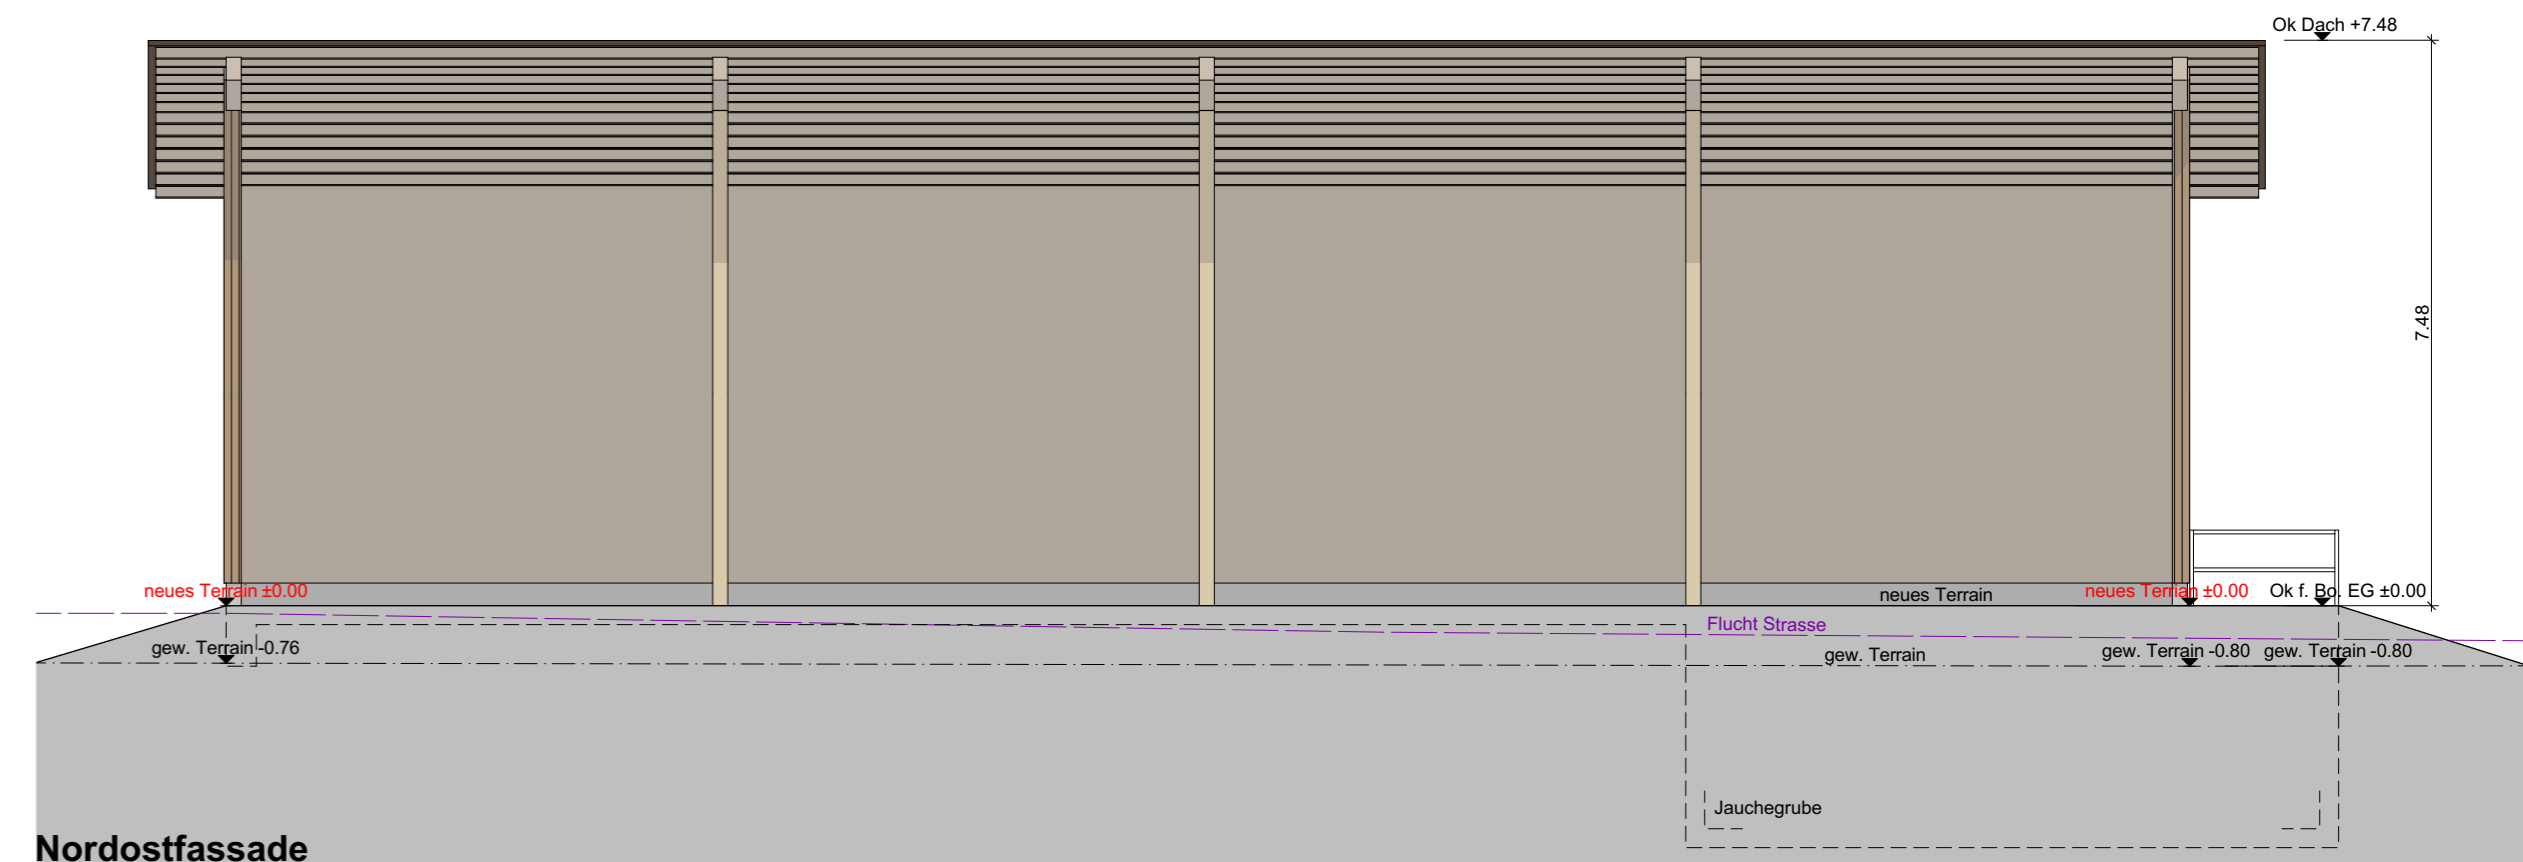

Bauprojekt

Neubau Remise

A21097-02

Bauherr:
Josef Widmer, Luzernerhof 1, 6025 Neudorf

Objekt:
Überdachung Balkon / Neue Eindeckung Ökonomiegebäude
Erstellung Mist- und Waschplatz / Neubau Remise,
Luzernerhof 1, 6025 Neudorf

Zeichner: MAS
Datum: 02.11.2021
Rev.: 12.11.2021
Mst: 1:100 Format: 90/50

neues f. Bo. EG = ±0.00 = 657.012m ü. M.

Der Bauherr und Grundeigentümer :

Der Architekt :

Grundriss EG

Schnitt A-A

Südwestfassade

Nordostfassade

Südostfassade

Nordwestfassade