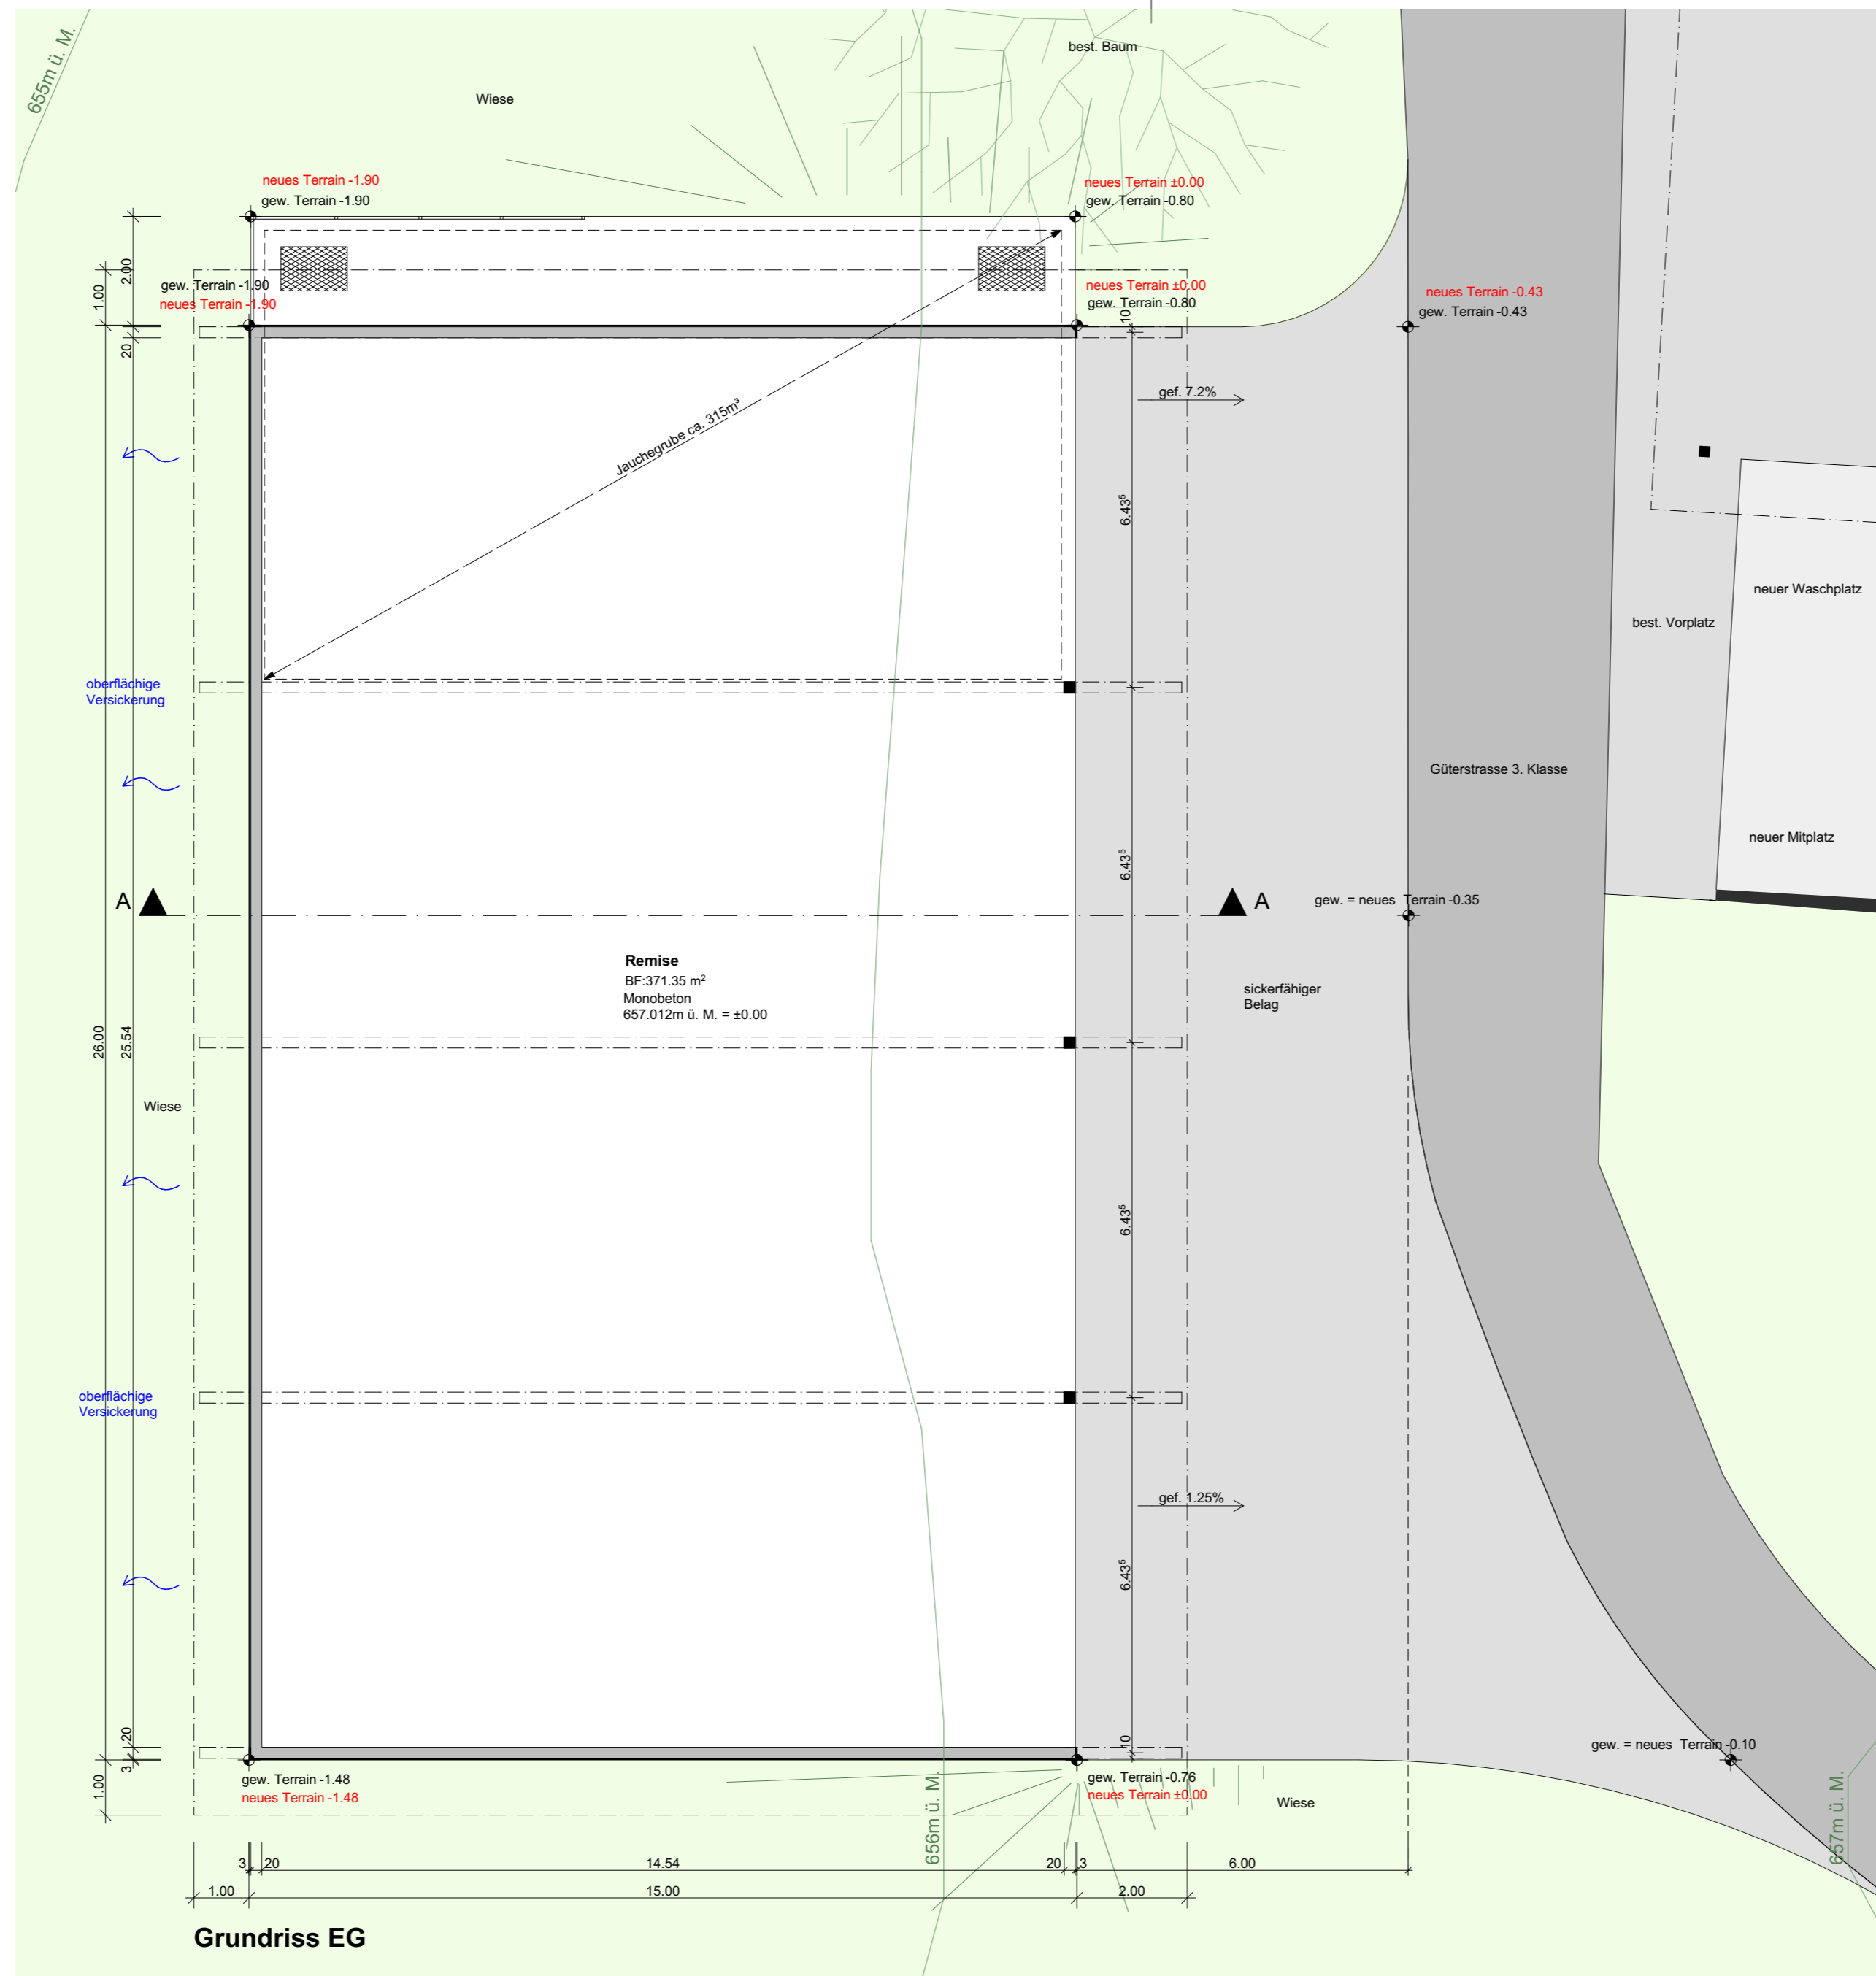

Bauprojekt

Neubau Remise

A21097-02

Bauherr:
Josef Widmer, Luzernerhof 1, 6025 Neudorf

Objekt:
Überdachung Balkon / Neue Eindeckung Ökonomiegebäude
Erstellung Mist- und Waschplatz / Neubau Remise,
Luzernerhof 1, 6025 Neudorf

Zeichner: MAS
Datum: 02.11.2021
Rev.: 12.11.2021
Mst: 1:100 Format: 90/50

neues f. Bo. EG = ±0.00 = 657.012m ü. M.

Der Bauherr und Grundeigentümer :

Der Architekt :

Grundriss EG

Schnitt A-A

Südwestfassade

Nordostfassade

Südostfassade

Nordwestfassade