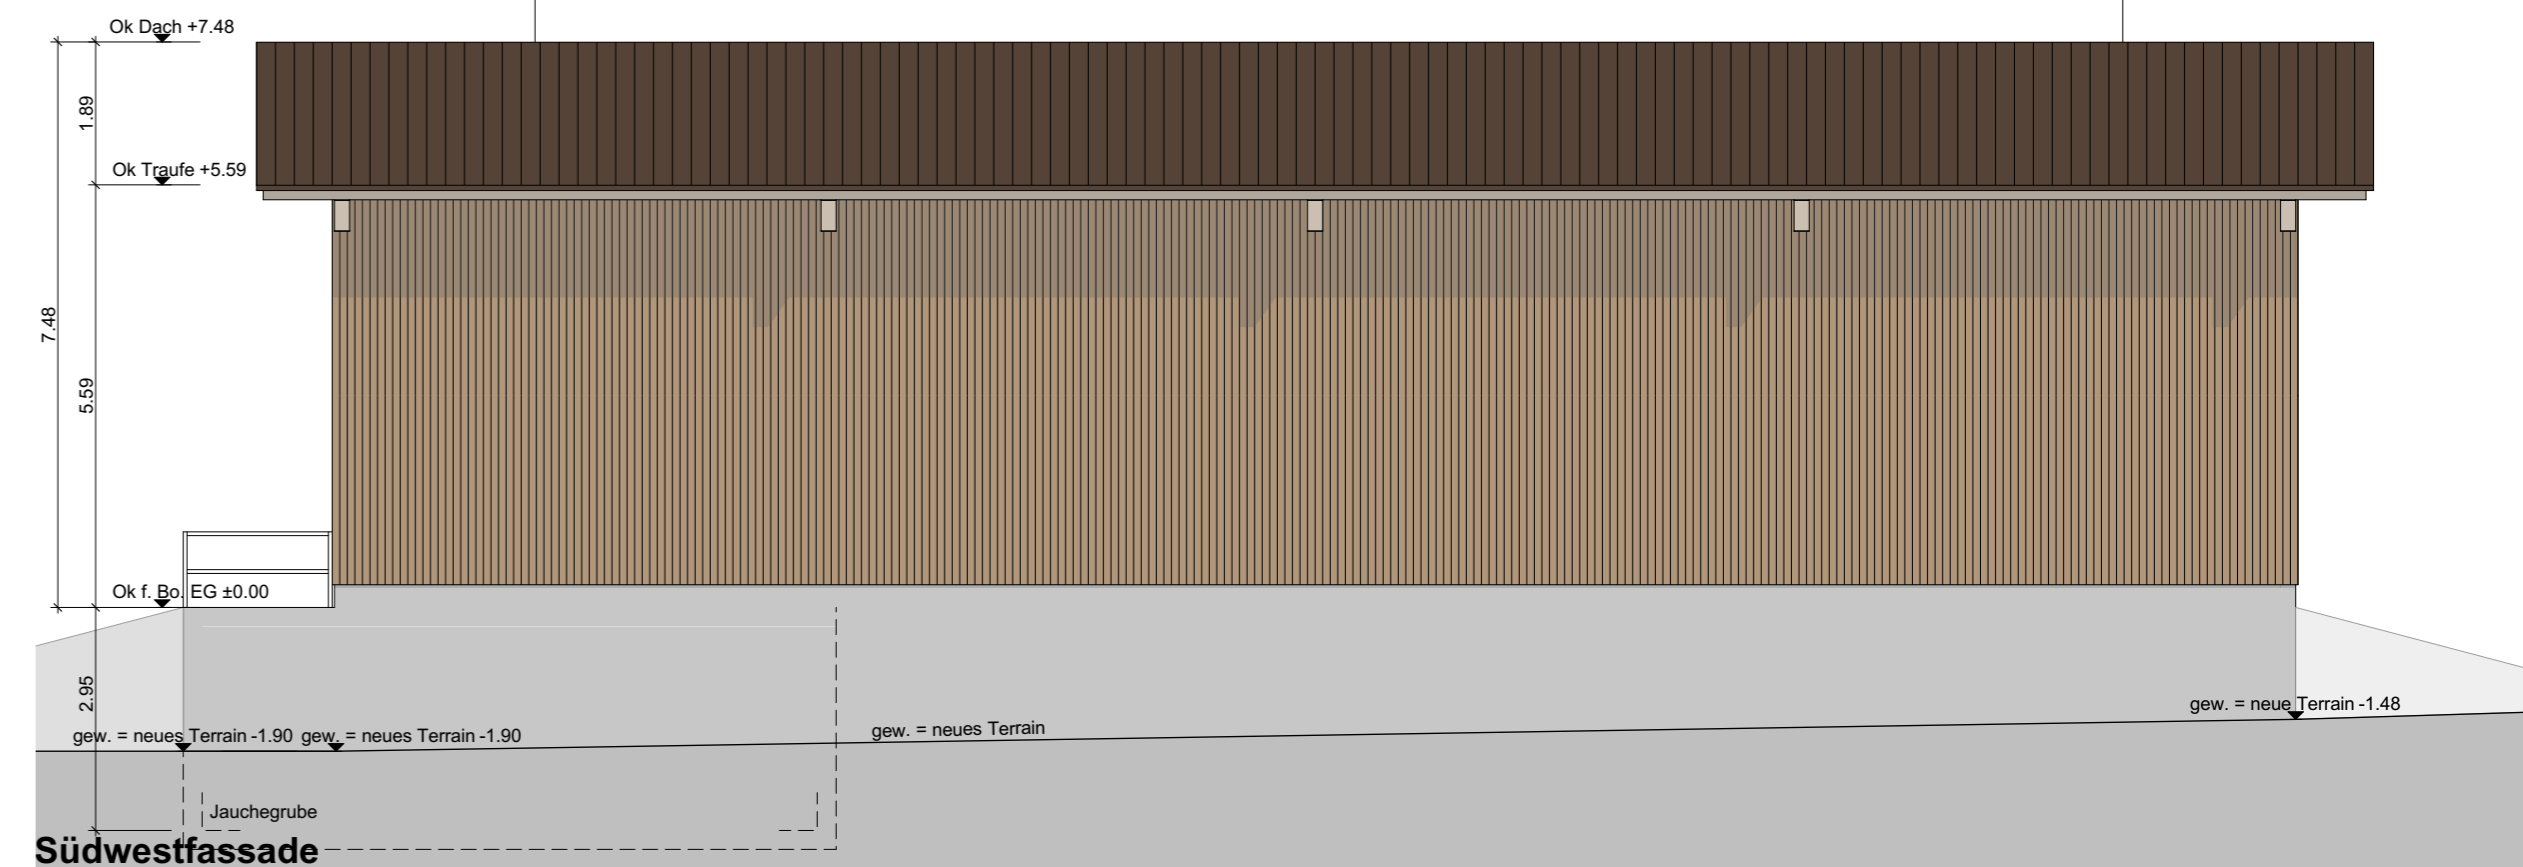

Bauprojekt

Neubau Remise

A21097-02

Bauherr:
Josef Widmer, Luzernerhof 1, 6025 Neudorf

Objekt:
Überdachung Balkon / Neue Eindeckung Ökonomiegebäude
Erstellung Mist- und Waschplatz / Neubau Remise,
Luzernerhof 1, 6025 Neudorf

Zeichner: MAS
Datum: 02.11.2021
Rev.: 12.11.2021
Mst: 1:100 Format: 90/50

neues f. Bo. EG = ±0.00 = 657.012m ü. M.

Der Bauherr und Grundeigentümer :

Der Architekt :

Grundriss EG

Schnitt A-A

Südwestfassade

Nordostfassade

Südostfassade

Nordwestfassade