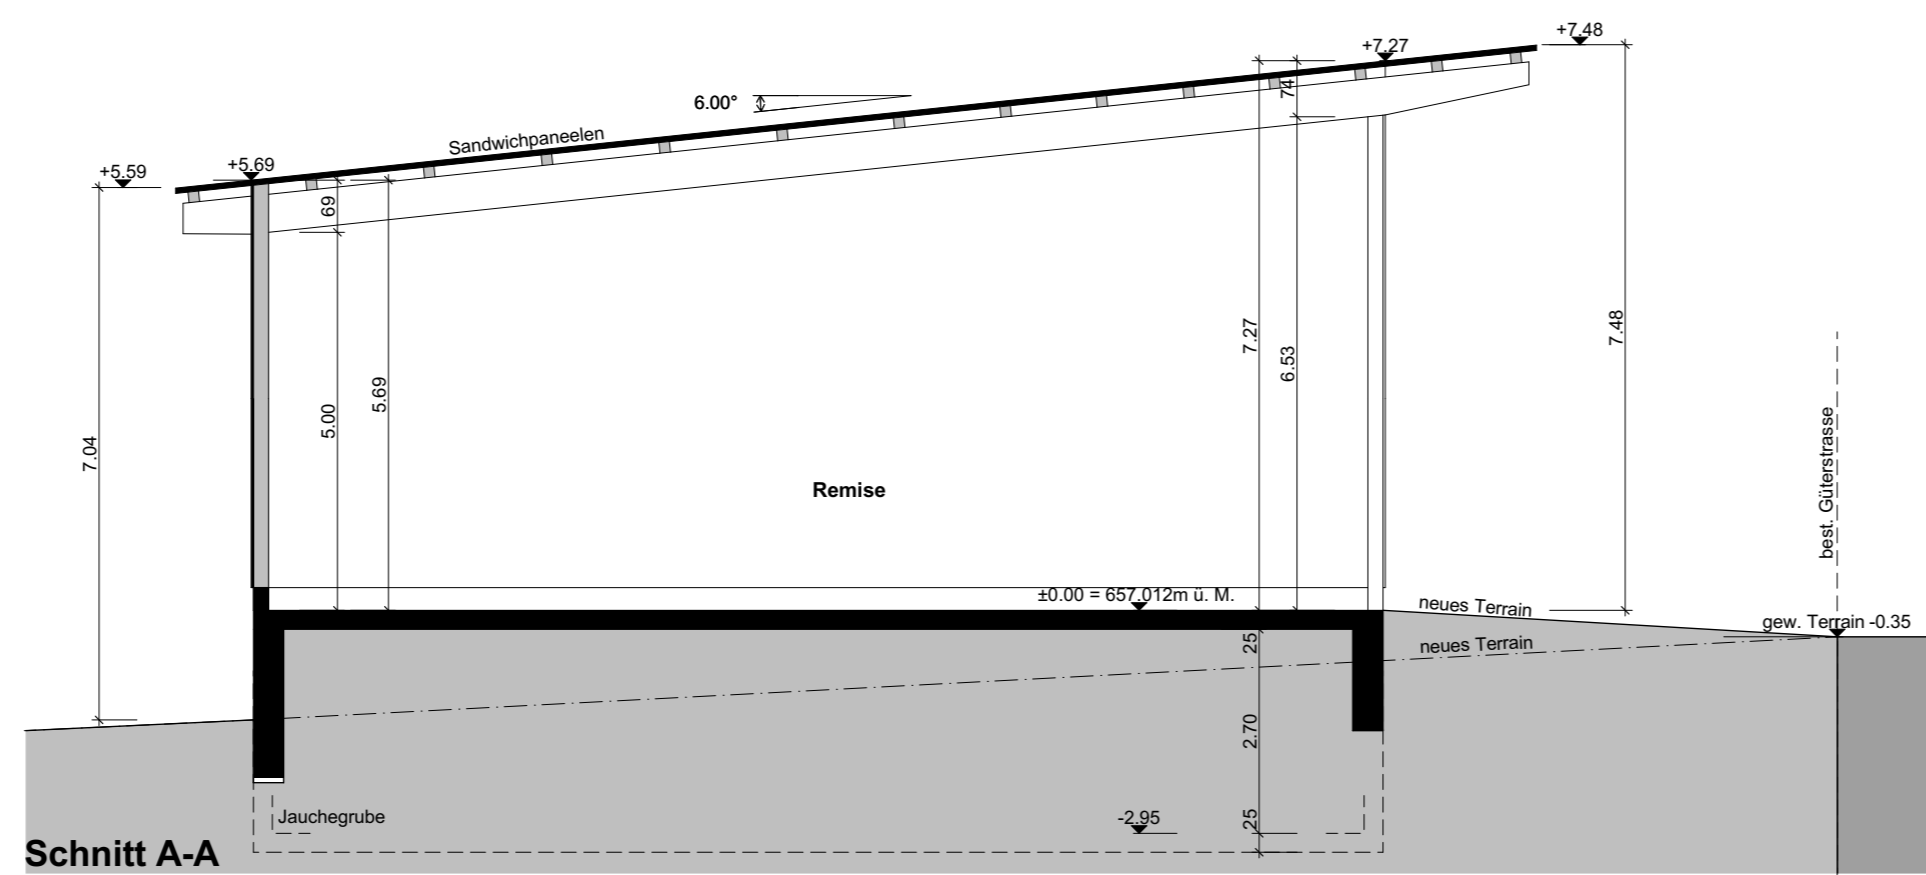

Bauprojekt

Neubau Remise

A21097-02

Bauherr:
Josef Widmer, Luzernerhof 1, 6025 Neudorf

Objekt:
Überdachung Balkon / Neue Eindeckung Ökonomiegebäude
Erstellung Mist- und Waschplatz / Neubau Remise,
Luzernerhof 1, 6025 Neudorf

Zeichner: MAS
Datum: 02.11.2021
Rev.: 12.11.2021
Mst: 1:100 Format: 90/50

neues f. Bo. EG = ±0.00 = 657.012m ü. M.

Der Bauherr und Grundeigentümer :

Der Architekt :

Grundriss EG

Schnitt A-A

Südwestfassade

Nordostfassade

Südostfassade

Nordwestfassade