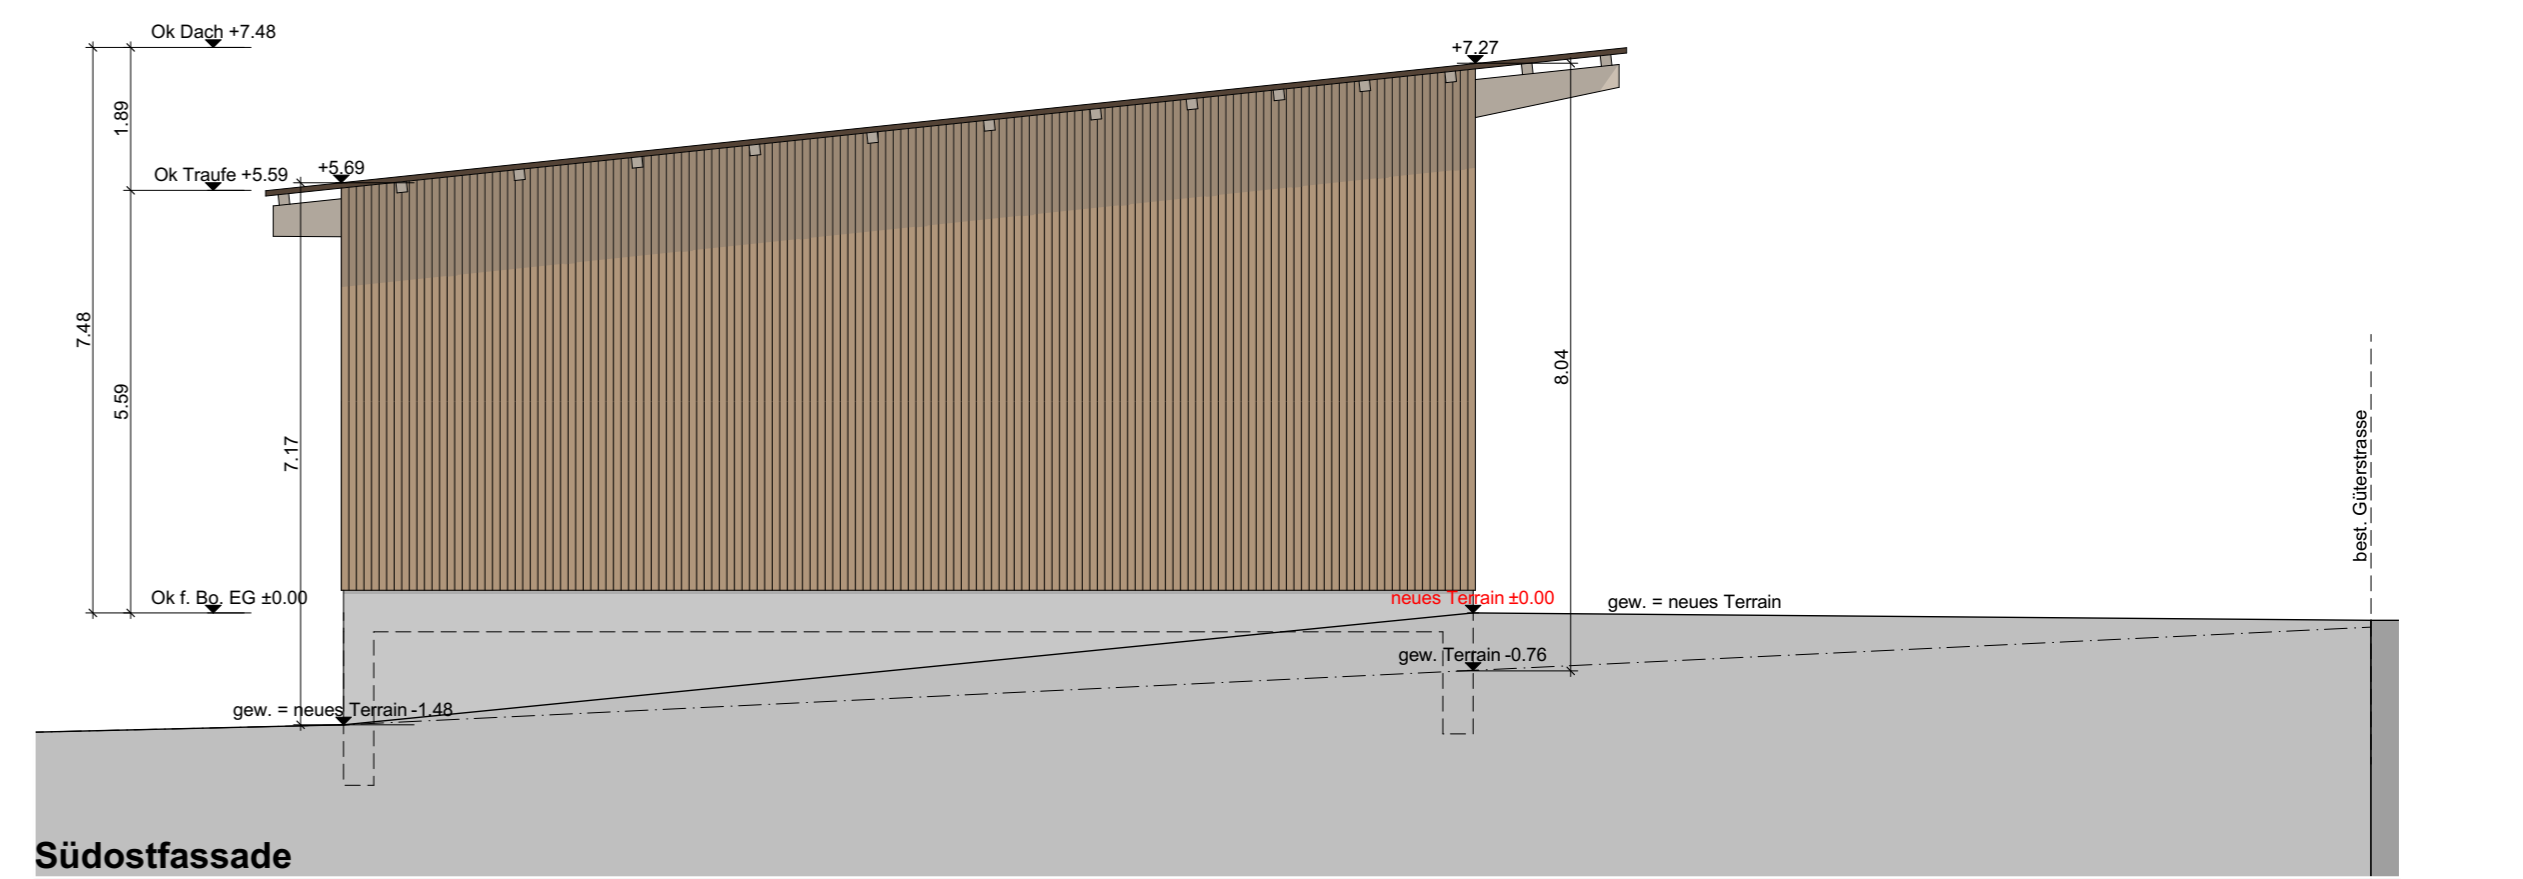

Bauprojekt

Neubau Remise

A21097-02

Bauherr:
Josef Widmer, Luzernerhof 1, 6025 Neudorf

Objekt:
Überdachung Balkon / Neue Eindeckung Ökonomiegebäude
Erstellung Mist- und Waschplatz / Neubau Remise,
Luzernerhof 1, 6025 Neudorf

Zeichner: MAS
Datum: 02.11.2021
Rev.: 12.11.2021
Mst: 1:100 Format: 90/50

neues f. Bo. EG = ±0.00 = 657.012m ü. M.

Der Bauherr und Grundeigentümer :

Der Architekt :

Grundriss EG

Schnitt A-A

Südwestfassade

Nordostfassade

Südostfassade

Nordwestfassade