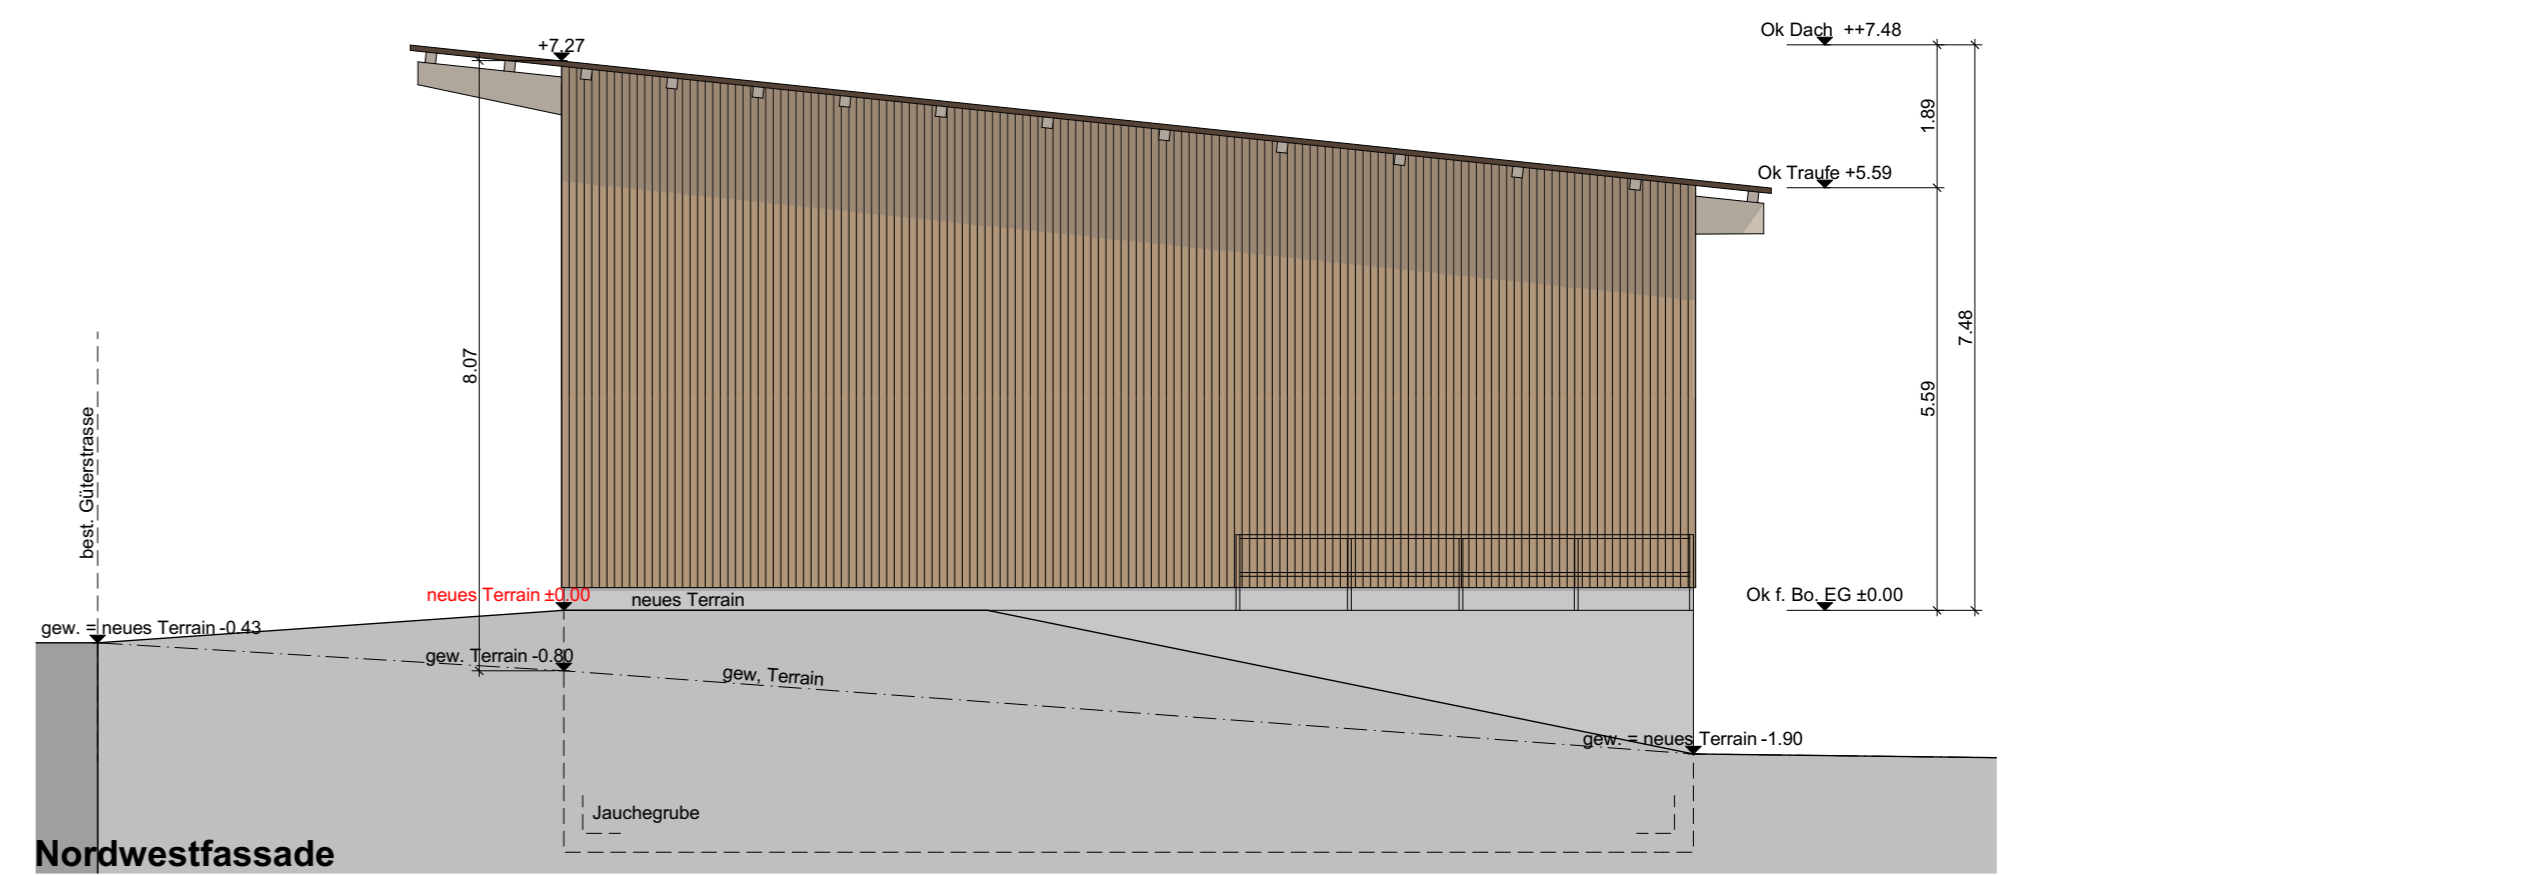

Bauprojekt

Neubau Remise

A21097-02

Bauherr:
Josef Widmer, Luzernerhof 1, 6025 Neudorf

Objekt:
Überdachung Balkon / Neue Eindeckung Ökonomiegebäude
Erstellung Mist- und Waschplatz / Neubau Remise,
Luzernerhof 1, 6025 Neudorf

Zeichner: MAS
Datum: 02.11.2021
Rev.: 12.11.2021
Mst: 1:100 Format: 90/50

neues f. Bo. EG = ±0.00 = 657.012m ü. M.

Der Bauherr und Grundeigentümer :

Der Architekt :

Grundriss EG

Schnitt A-A

Südwestfassade

Nordostfassade

Südostfassade

Nordwestfassade