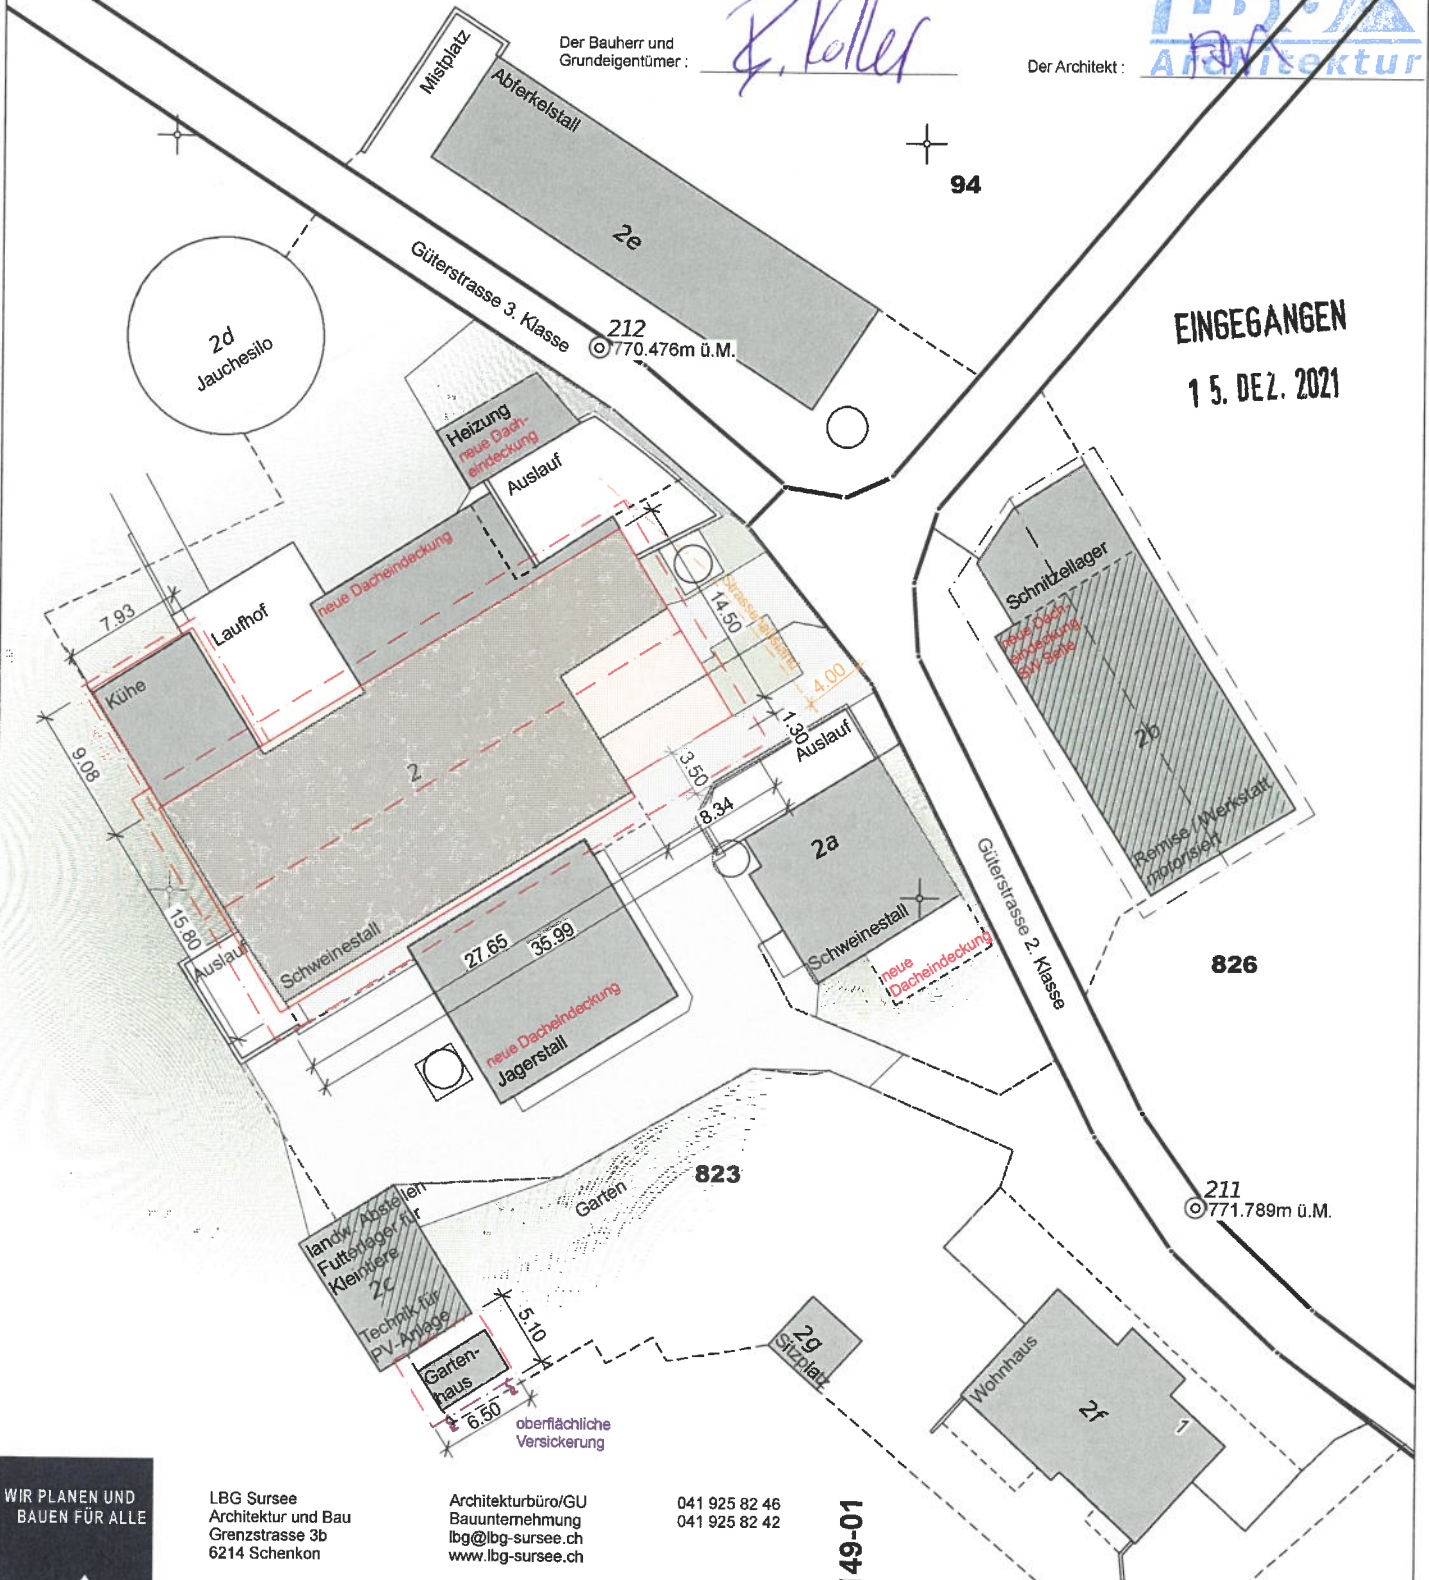

Der Bauherr und
Grundeigentümer:

B. Koller

Der Architekt:

IBG

94

EINGEGANGEN
15. DEZ. 2021

WIR PLANEN UND
BAUEN FÜR ALLE

LBG Sursee
Architektur und Bau
Grenzstrasse 3b
6214 Schenkon

Architekturbüro/GU
Bauunternehmung
lbg@lbg-sursee.ch
www.lbg-sursee.ch

041 925 82 46
041 925 82 42

Bauprojekt
Situation

Bauherr:
Beatrice Koller und Bruno Stocker, Vogelhof 1, 8025 Neudorf
Objekt:
Ersatzaufbau Oberbau Scheune, Vogelhof, 6025 Neudorf

Zeichner: FH
Datum: 13.12.2021
Rev.:
Mst: 1:500 / Format: A4

A21149-01

OK, Erdgeschoss ± 0.00 = OK best. Bo Grossgruppe

Neu Abbruch Bestand