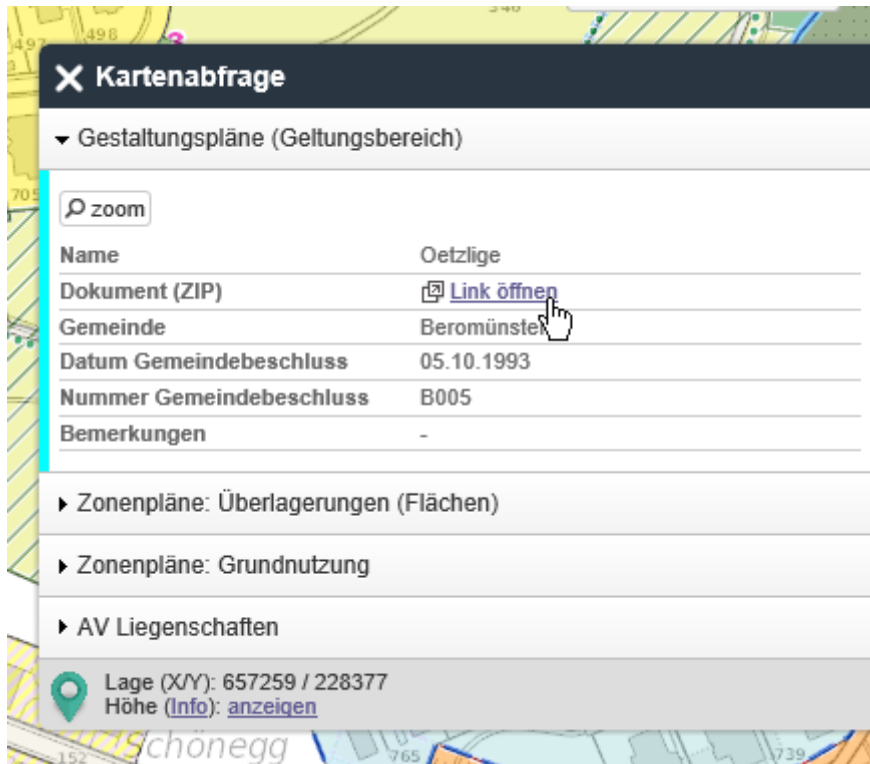

Anleitung zur Beschaffung von Bebauungs- & Gestaltungspläne

- Den Link <http://www.geo.lu.ch/app/raumdaten/?NAME=bero> wählen
- Nutzungsplanung anwählen

- Sondernutzungspläne anwählen (Es erscheinen auf der Karte alle Bebauungs- und Gestaltungspläne)

- Gewünschter Bebauungs- oder Gestaltungsplan anklicken

- Beim Feld «Kartenabfrage» den Bereich «Gestaltungspläne (Geltungsbereich)» öffnen
Link öffnen auswählen

- Zip-Datei öffnet und die Unterlagen können eingesehen werden