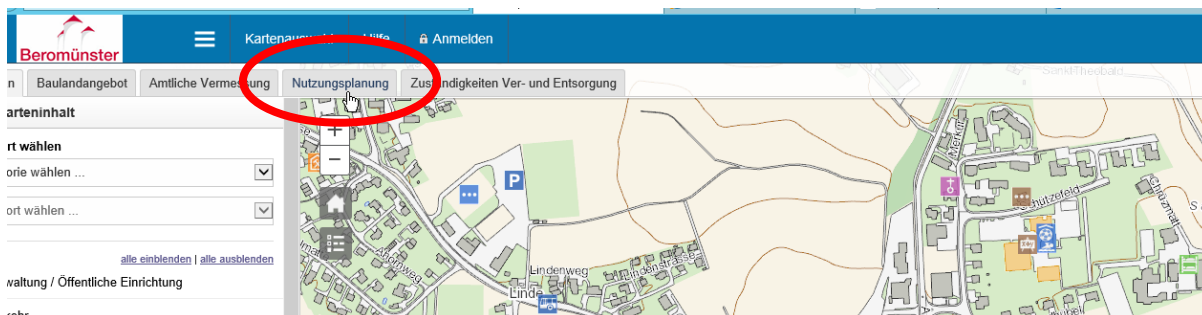

Anleitung zur Beschaffung von Bebauungs- & Gestaltungspläne

- Den Link <http://www.geo.lu.ch/app/raumdaten/?NAME=bero> wählen
- Nutzungsplanung anwählen

- Sondernutzungspläne anwählen (Es erscheinen auf der Karte alle Bebauungs- und Gestaltungspläne)

- Gewünschter Bebauungs- oder Gestaltungsplan anklicken

- Beim Feld «Kartenabfrage» den Bereich «Gestaltungspläne (Geltungsbereich)» öffnen
Link öffnen auswählen

- Zip-Datei öffnet und die Unterlagen können eingesehen werden