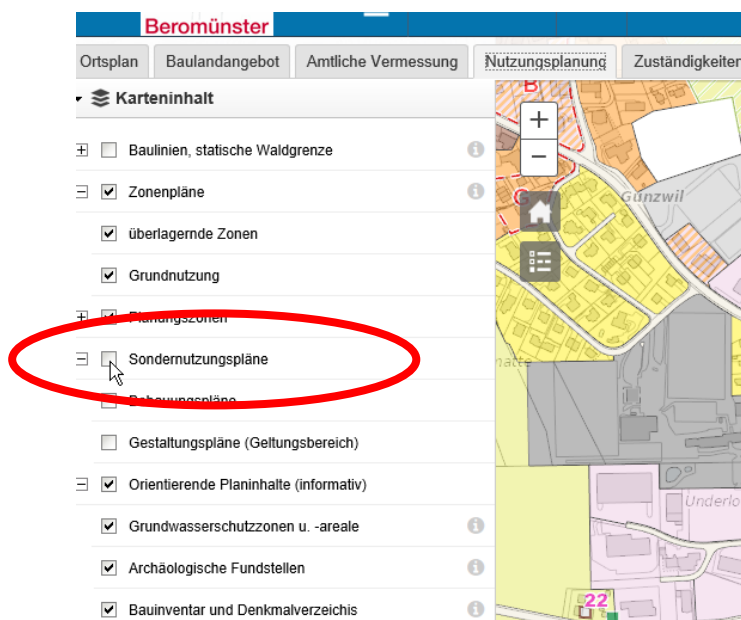

Anleitung zur Beschaffung von Bebauungs- & Gestaltungspläne

- Den Link <http://www.geo.lu.ch/app/raumdaten/?NAME=bero> wählen
- Nutzungsplanung anwählen

- Sondernutzungspläne anwählen (Es erscheinen auf der Karte alle Bebauungs- und Gestaltungspläne)

- Gewünschter Bebauungs- oder Gestaltungsplan anklicken

- Beim Feld «Kartenabfrage» den Bereich «Gestaltungspläne (Geltungsbereich)» öffnen
Link öffnen auswählen

- Zip-Datei öffnet und die Unterlagen können eingesehen werden