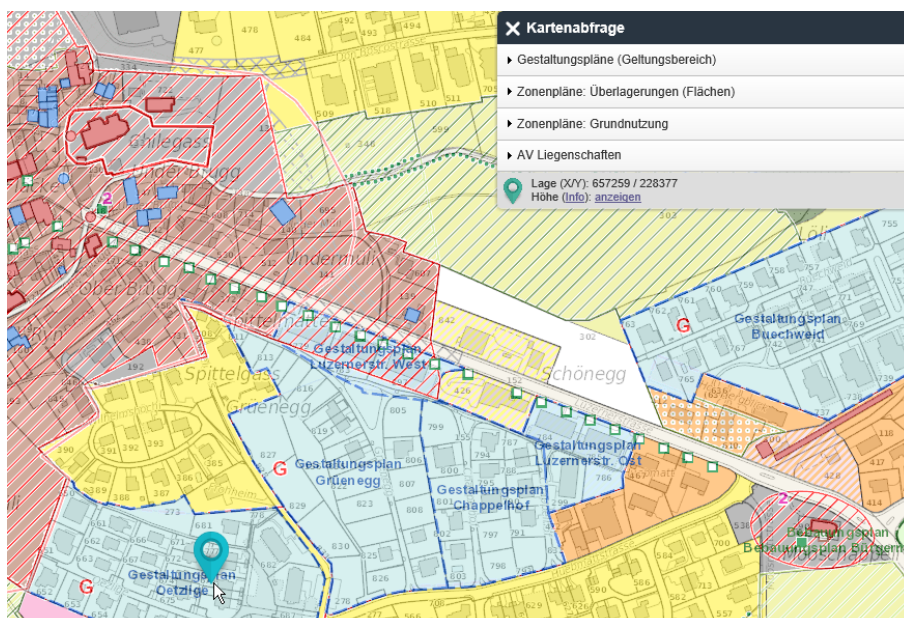

Anleitung zur Beschaffung von Bebauungs- & Gestaltungspläne

- Den Link <http://www.geo.lu.ch/app/raumdaten/?NAME=bero> wählen
- Nutzungsplanung anwählen

- Sondernutzungspläne anwählen (Es erscheinen auf der Karte alle Bebauungs- und Gestaltungspläne)

- Gewünschter Bebauungs- oder Gestaltungsplan anklicken

- Beim Feld «Kartenabfrage» den Bereich «Gestaltungspläne (Geltungsbereich)» öffnen
Link öffnen auswählen

- Zip-Datei öffnet und die Unterlagen können eingesehen werden