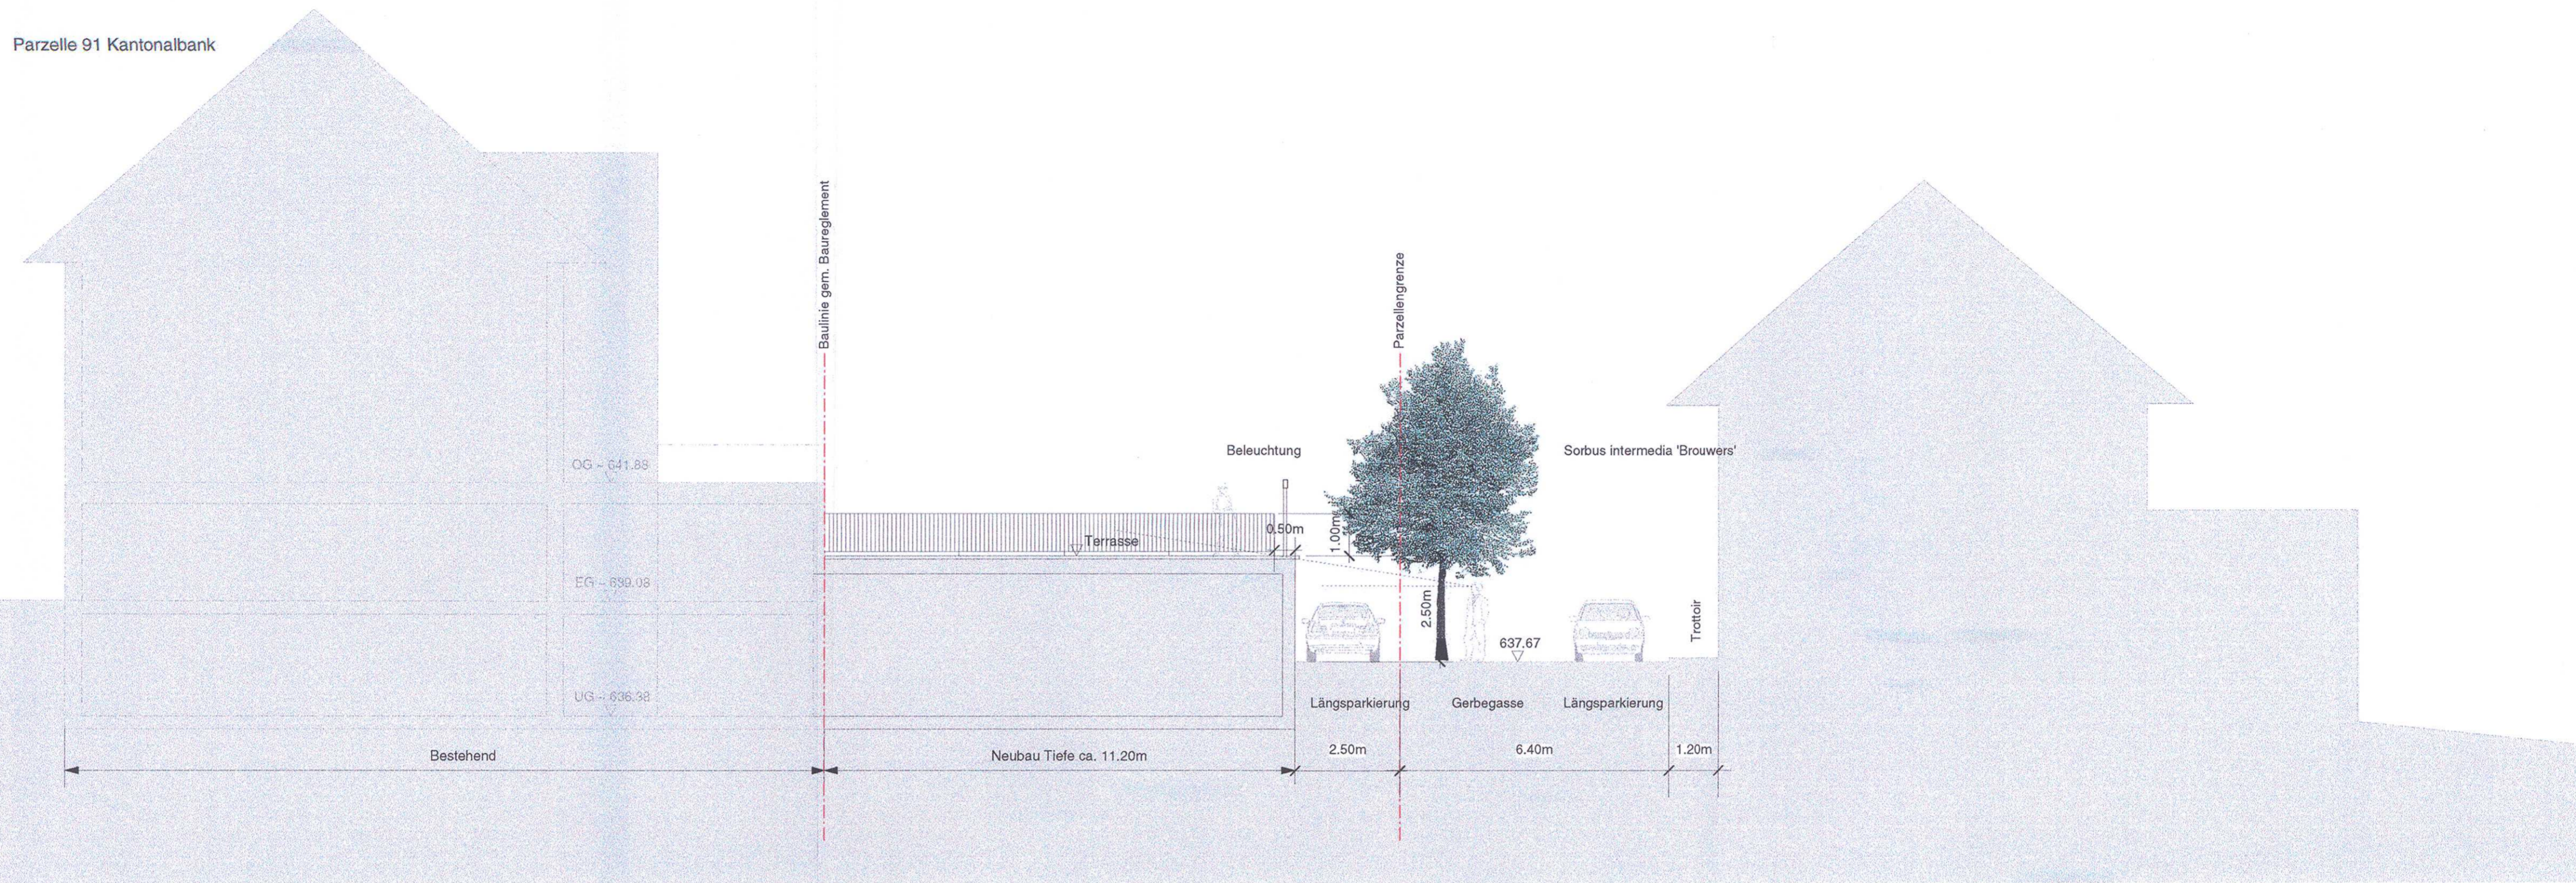

Parzelle 91 Kantonalbank

Parzelle 96 Lüthi Mode

Gemeinde Beromünster 6215 Beromünster

Schnitt Parzelle 91 / 96 1 : 100

Plan-Nr. S-03 Plan-Gr. 60 x 63 Dat. Juli 2002 Rev. Gez. jr

Stefan Koepfli Neustadtstrasse 3 6003 Luzern  
dipl. Landschaftsarchitekt HTL BSLA Tel. 041 226 16 46 Fax 041 226 16 27 e-mail s.koepfli@bluewin.ch