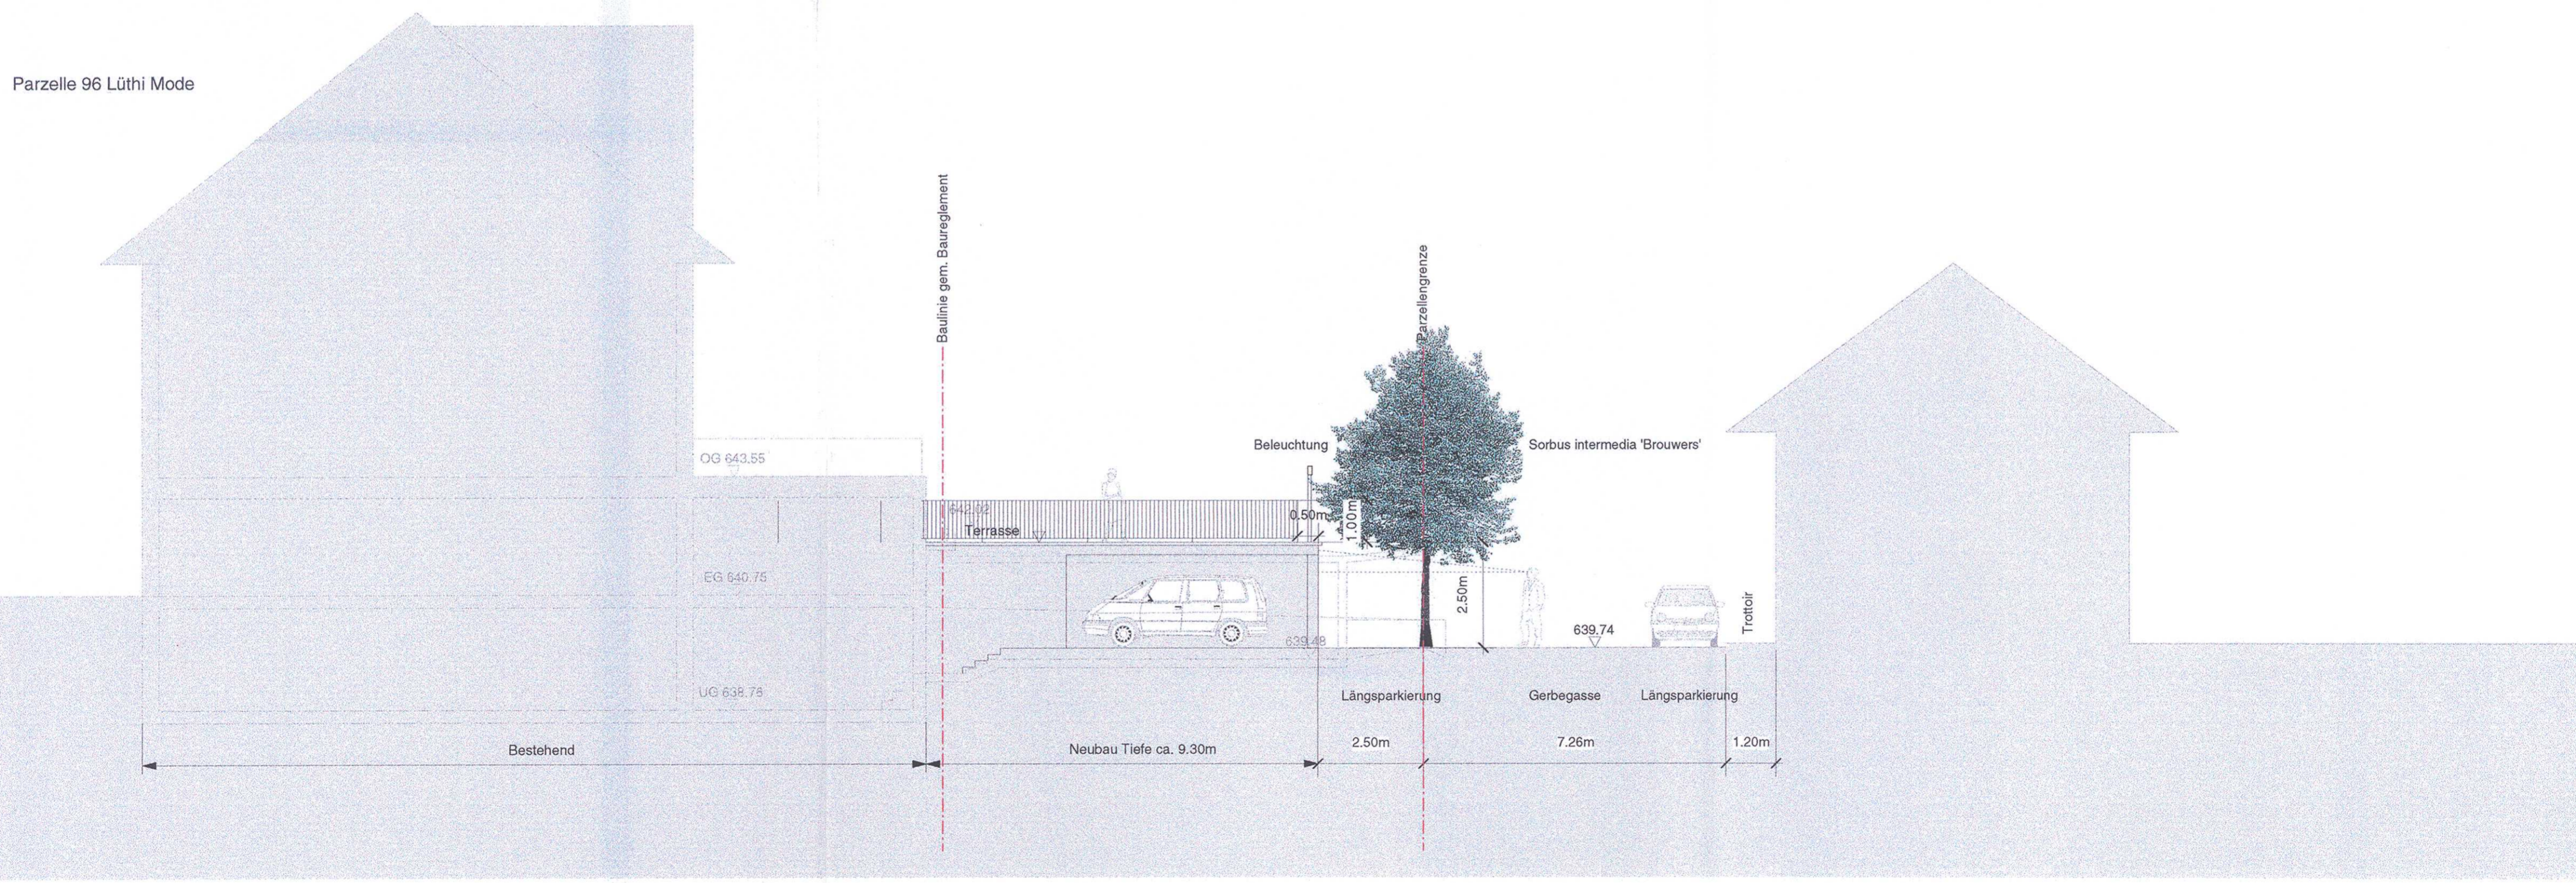

Parzelle 91 Kantonalbank

Parzelle 96 Lüthi Mode

Gemeinde Beromünster 6215 Beromünster

Schnitt Parzelle 91 / 96 1 : 100

Plan-Nr. S-03 Plan-Gr. 60 x 63 Dat. Juli 2002 Rev. Gez. jr

Stefan Koepfli Neustadtstrasse 3 6003 Luzern  
dipl. Landschaftsarchitekt HTL BSLA Tel. 041 226 16 46 Fax 041 226 16 27 e-mail s.koepfli@bluewin.ch